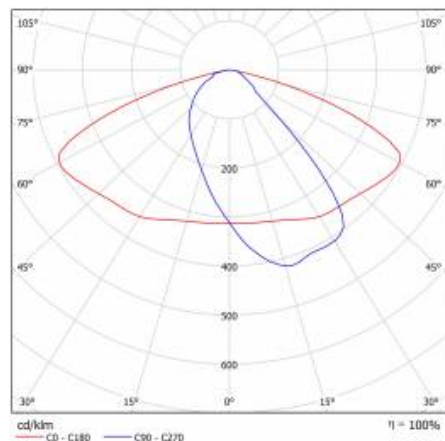

ASTRA S LED PRO 4950LM 830 AR5 IP66 II CL. DALI TŘÍDA DRÁT 0,7M ZÁSTRČKA/GN 34W

PODROBNÁ PRODUKTOVÁ KARTA

TABULKA TECHNICKÝCH PARAMETRŮ

Index:	436826	Materiál karoserie:	PP+FG
EAN:	5905963436826	Barva těla:	šedá
Typ kategorie:	ulice a silnice	Rozměry (V/Š/H/V) [mm]:	75/175/500
Zdroj světla:	LED modul	Instalační rozměry [mm]:	ø60
Jmenovitý výkon svítidla [W]:	34	Stupeň těsnosti:	IP66
Jmenovité napájecí napětí [V]:	220–240	Čistá hmotnost [kg]:	1.400
Frekvence [Hz]:	50–60	Délka vodiče [m]:	0.70
Světelný tok svítidla [lm]:	4950	Produktová řada:	PRO
Světelná účinnost svítidla [lm/W]:	146	Odolnost proti nárazu:	IK08
Energetická třída:	C	Provozní teplota [°C]:	od -25 do +45
Třída ochrany:	II	DIMM DALI:	ano
Teplota barvy [K]:	3000	Záruka [roky]:	5
Index podání barev (Ra) >:	80	Certifikát CE:	42/2024
Přepětová ochrana [kV].:	1	Certifikace ENEC:	0373/ENEC/24
Materiál difuzoru:	PC	Manuál:	Download PDF
Typ difuzoru:	lentikulární matrice	Kategorie použití:	oświetlenie drogowe
Optika:	AR5	Plik LDT:	Download

SVĚTELNÁ KŘIVKA