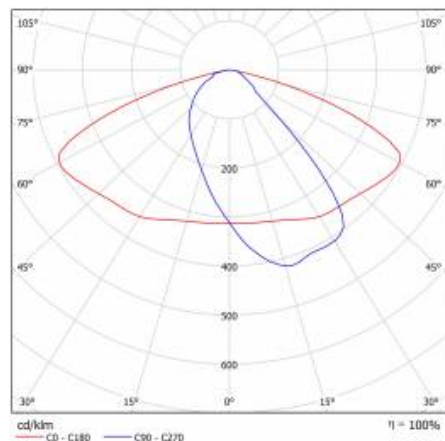

ASTRA S LED PRO 4950LM 830 AR5 IP66 I CL. DALI TŘÍDA DRÁT 0,7M ZÁSTRČKA/GN 34W

PODROBNÁ PRODUKTOVÁ KARTA

TABULKA TECHNICKÝCH PARAMETRŮ

Index:	436789	Materiál karoserie:	PP+FG
EAN:	5905963436789	Barva těla:	šedá
Typ kategorie:	ulice a silnice	Rozměry (V/Š/H/V) [mm]:	75/175/500
Zdroj světla:	LED modul	Instalační rozměry [mm]:	ø60
Jmenovitý výkon svítidla [W]:	34	Stupeň těsnosti:	IP66
Jmenovité napájecí napětí [V]:	220–240	Čistá hmotnost [kg]:	1.400
Frekvence [Hz]:	50–60	Délka vodiče [m]:	0.70
Světelný tok svítidla [lm]:	4950	Produktová řada:	PRO
Světelná účinnost svítidla [lm/W]:	146	Odolnost proti nárazu:	IK08
Energetická třída:	C	Provozní teplota [°C]:	od -25 do +45
Třída ochrany:	I	DIMM DALI:	ano
Teplota barvy [K]:	3000	Záruka [roky]:	5
Index podání barev (Ra) >:	80	Certifikát CE:	42/2024
Přepětová ochrana [kV].:	1	Certifikace ENEC:	0373/ENEC/24
Materiál difuzoru:	PC	Manuál:	Download PDF
Typ difuzoru:	lentikulární matrice	Kategorie použití:	oświetlenie drogowe
Optika:	AR5	Plik LDT:	Download

SVĚTELNÁ KŘIVKA