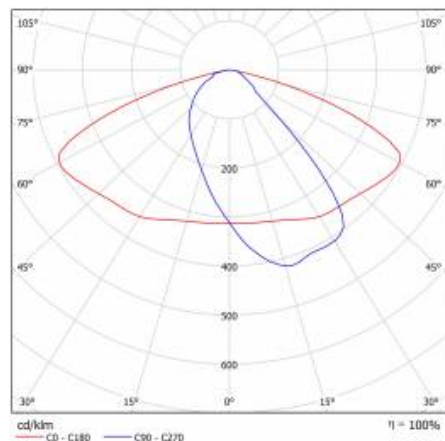

ASTRA S LED PRO 3870LM 857 AR5 IP66 I CL. DALI TŘÍDA DRÁT 0,7M ZÁSTRČKA/GN 25W

PODROBNÁ PRODUKTOVÁ KARTA

TABULKA TECHNICKÝCH PARAMETRŮ

Index:	436932	Materiál karoserie:	PP+FG
EAN:	5905963436932	Barva těla:	šedá
Typ kategorie:	ulice a silnice	Rozměry (V/Š/H/V) [mm]:	75/175/500
Zdroj světla:	LED modul	Instalační rozměry [mm]:	ø60
Jmenovitý výkon svítidla [W]:	25	Stupeň těsnosti:	IP66
Jmenovité napájecí napětí [V]:	220–240	Čistá hmotnost [kg]:	1.400
Frekvence [Hz]:	50–60	Délka vodiče [m]:	0.70
Světelný tok svítidla [lm]:	3870	Produktová řada:	PRO
Světelná účinnost svítidla [lm/W]:	155	Odolnost proti nárazu:	IK08
Energetická třída:	C	Provozní teplota [°C]:	od -25 do +45
Třída ochrany:	I	DIMM DALI:	ano
Teplota barvy [K]:	5700	Záruka [roky]:	5
Index podání barev (Ra) >:	80	Certifikát CE:	42/2024
Přepětová ochrana [kV].:	1	Certifikace ENEC:	0373/ENEC/24
Materiál difuzoru:	PC	Manuál:	Download PDF
Typ difuzoru:	lentikulární matrice	Kategorie použití:	oświetlenie drogowe
Optika:	AR5	Plik LDT:	Download

SVĚTELNÁ KŘIVKA