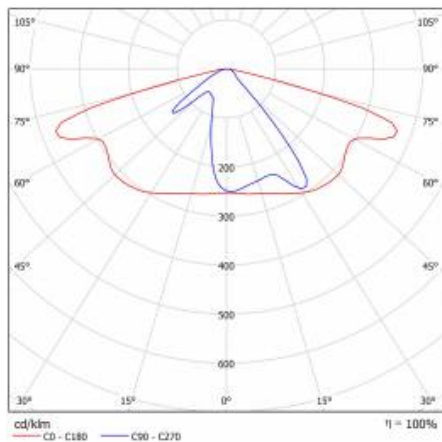

ASTRA S LED PRO 3870LM 857 AR2 IP66 I CL. DALI TŘÍDA DRÁT 0,7M ZÁSTRČKA/GN 25W

PODROBNÁ PRODUKTOVÁ KARTA

TABULKA TECHNICKÝCH PARAMETRŮ

Index:	436857	Typ difuzoru:	lentikulární matrice
Jmenovitý výkon svítidla [W]:	25	Materiál karoserie:	PP+GF
EAN:	5905963436857	Barva těla:	šedá
Světelný tok svítidla [lm]:	3870	Rozměry (V/Š/H/V) [mm]:	75/175/500
Typ kategorie:	ulice a silnice	Instalační rozměry [mm]:	ø60
Světelná účinnost svítidla [lm/W]:	155	Stupeň těsnosti:	IP66
Zdroj světla:	LED modul	Čistá hmotnost [kg]:	1.400
Energetická třída:	C	Záruka [roky]:	5
Teplota barvy [K]:	5700	Certifikát CE:	42/2024
Jmenovité napájecí napětí [V]:	220–240	Manuál:	Download PDF
Index podání barev (Ra):	>80	DIMM DALI:	ano
Frekvence [Hz]:	50–60	Produktová řada:	PRO
Třída ochrany:	I	Odolnost proti nárazu:	IK08
Optika:	AR2	Provozní teplota [°C]:	od -25 do +45
Přepětová ochrana [kV]:	1	Certifikace ENEC:	0373/ENEC/24
Materiál difuzoru:	PC		

SVĚTELNÁ KŘIVKA

Datum vytvoření karty: 14 květen 2024

Výrobce si vyhrazuje právo na změny v průběhu zdokonalování výrobku a na konstrukční změny nebo modernizaci prezentovaného výrobku. Svítidlo splňuje požadavky směrnice EU ROHS 2001/65/EU. Produktový list není obchodní nabídkou. *Tolerance parametrů je +/- 10%.

Tento produkt podléhá pravidlům recyklace elektrické a elektronické zařízení

Certifikát CE - č.: 42/2024

Lena Lighting S.A.
ul. Kórnicka 52, 63-000 Środa Wielkopolska
tel. +48 61 28 60 333 (Pn-Pt, 8-16), e-mail: hello@lenalighting.pl, www.lenalighting.pl

Boční 2/2