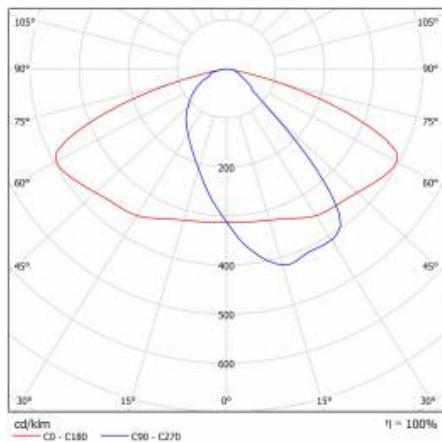

ASTRA S LED PRO 3870LM 840 AR5 IP66 I CL. DALI TŘÍDA DRÁT 0,7M ZÁSTRČKA/GN 25W

PODROBNÁ PRODUKTOVÁ KARTA

TABULKA TECHNICKÝCH PARAMETRŮ

Index:	436611	Typ difuzoru:	lentikulární matrice
Jmenovitý výkon svítidla [W]:	25	Materiál karoserie:	PP+GF
EAN:	5905963436611	Barva těla:	šedá
Světelný tok svítidla [lm]:	3870	Rozměry (V/Š/H/V) [mm]:	75/175/500
Typ kategorie:	ulice a silnice	Instalační rozměry [mm]:	ø60
Světelná účinnost svítidla [lm/W]:	155	Stupeň těsnosti:	IP66
Zdroj světla:	LED modul	Čistá hmotnost [kg]:	1.400
Energetická třída:	C	Záruka [roky]:	5
Teplota barvy [K]:	4000	Certifikát CE:	42/2024
Jmenovité napájecí napětí [V]:	220–240	Manuál:	Download PDF
Index podání barev (Ra):	>80	DIMM DALI:	ano
Frekvence [Hz]:	50–60	Produktová řada:	PRO
Třída ochrany:	I	Odolnost proti nárazu:	IK08
Optika:	AR5	Provozní teplota [°C]:	od -25 do +45
Přepětová ochrana [kV]:	1	Certifikace ENEC:	0373/ENEC/24
Materiál difuzoru:	PC		

SVĚTELNÁ KŘIVKA

Datum vytvoření karty: 14 květen 2024

Výrobce si vyhrazuje právo na změny v průběhu zdokonalování výrobku a na konstrukční změny nebo modernizaci prezentovaného výrobku. Svítidlo splňuje požadavky směrnice EU ROHS 2001/65/EU. Produktový list není obchodní nabídkou. *Tolerance parametrů je +/- 10%.

Tento produkt podléhá pravidlům recyklace elektrické a elektronické zařízení

Certifikát CE - č.: 42/2024

Lena Lighting S.A.
ul. Kórnicka 52, 63-000 Środa Wielkopolska
tel. +48 61 28 60 333 (Pn-Pt, 8-16), e-mail: hello@lenalighting.pl, www.lenalighting.pl