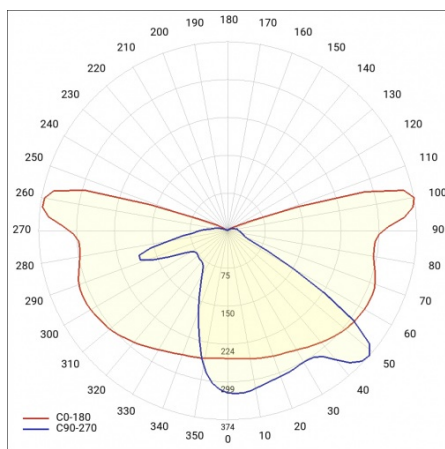

ASTRA S LED PRO 3870LM 840 AR2 IP66 I CL. DALI TŘÍDA DRÁT 0,7M ZÁSTRČKA/GN 25W

PODROBNÁ PRODUKTOVÁ KARTA

TABULKA TECHNICKÝCH PARAMETRŮ

Index:	436536	Typ difuzoru:	lentikulární matrice
Jmenovitý výkon svítidla [W]:	25	Materiál karoserie:	PP+GF
EAN:	5905963436536	Barva těla:	šedá
Světelný tok svítidla [lm]:	3870	Rozměry (V/Š/H/V) [mm]:	75/175/500
Typ kategorie:	ulice a silnice	Instalační rozměry [mm]:	ø60
Světelná účinnost svítidla [lm/W]:	155	Stupeň těsnosti:	IP66
Zdroj světla:	LED modul	Čistá hmotnost [kg]:	1.400
Energetická třída:	C	Záruka [roky]:	5
Teplota barvy [K]:	4000	Certifikát CE:	42/2024
Jmenovité napájecí napětí [V]:	220–240	Manuál:	Download PDF
Index podání barev (Ra):	>80	DIMM DALI:	ano
Frekvence [Hz]:	50–60	Produktová řada:	PRO
Třída ochrany:	I	Odolnost proti nárazu:	IK08
Optika:	AR2	Provozní teplota [°C]:	od -25 do +45
Přepětová ochrana [kV]:	1	Certifikace ENEC:	0373/ENEC/24
Materiál difuzoru:	PC	Plik LDT:	Download

SVĚTELNÁ KŘIVKA

Datum vytvoření karty: 14 květen 2024

Výrobce si vyhrazuje právo na změny v průběhu zdokonalování výroby a na konstrukční změny nebo modernizaci prezentovaného výrobku. Svítidlo splňuje požadavky směrnice EU ROHS 2001/65/EU. Produktový list není obchodní nabídkou. *Tolerance parametrů je +/- 10%.

Tento produkt podléhá pravidlům recyklace elektrické a elektronické zařízení

Certifikát CE - č.: 42/2024

Lena Lighting S.A.
ul. Kórnicka 52, 63-000 Środa Wielkopolska
tel. +48 61 28 60 333 (Pn-Pt, 8-16), e-mail: hello@lenalighting.pl, www.lenalighting.pl