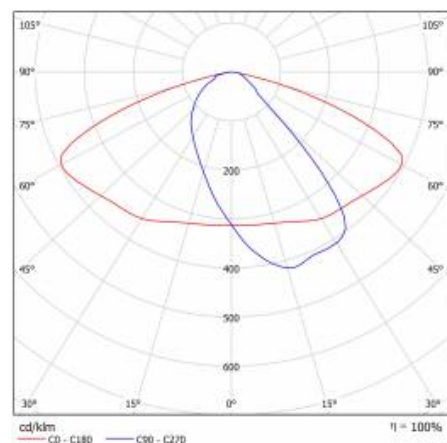

ASTRA S LED PRO 3600LM 830 AR5 IP66 II CL. TŘÍDA DRÁT 0,7M ZÁSTRČKA/GN 25W

PODROBNÁ PRODUKTOVÁ KARTA

TABULKA TECHNICKÝCH PARAMETRŮ

Index:	436307	Materiál karoserie:	PP+FG
EAN:	5905963436307	Barva těla:	šedá
Typ kategorie:	ulice a silnice	Rozměry (V/Š/H/V) [mm]:	75/175/500
Zdroj světla:	LED modul	Instalační rozměry [mm]:	ø60
Jmenovitý výkon svítidla [W]:	25	Stupeň těsnosti:	IP66
Jmenovité napájecí napětí [V]:	220–240	Čistá hmotnost [kg]:	1.400
Frekvence [Hz]:	50–60	Délka vodiče [m]:	0.70
Světelný tok svítidla [lm]:	3600	Produktová řada:	PRO
Světelná účinnost svítidla [lm/W]:	144	Odolnost proti nárazu:	IK08
Energetická třída:	C	Provozní teplota [°C]:	od -25 do +45
Třída ochrany:	II	Záruka [roky]:	5
Teplota barvy [K]:	3000	Certifikát CE:	42/2024
Index podání barev (Ra) >:	80	Certifikace ENEC:	0373/ENEC/24
Přepětová ochrana [kV].:	1	Manuál:	Download PDF
Materiál difuzoru:	PC	Kategorie použití:	oświetlenie drogowe
Typ difuzoru:	lentikulární matrice	Plik LDT:	Download
Optika:	AR5		

SVĚTELNÁ KŘIVKA