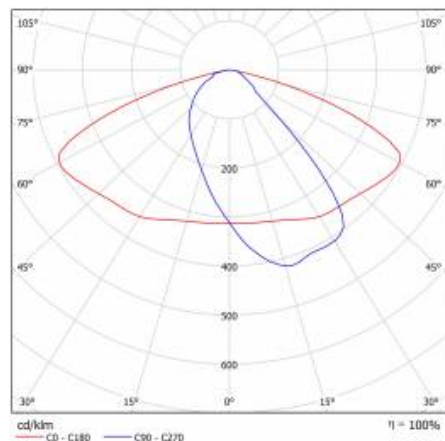

ASTRA S LED PRO 3600LM 830 AR5 IP66 I CL. DALI TŘÍDA DRÁT 0,7M ZÁSTRČKA/GN 25W

PODROBNÁ PRODUKTOVÁ KARTA

TABULKA TECHNICKÝCH PARAMETRŮ

Index:	436772	Materiál karoserie:	PP+FG
EAN:	5905963436772	Barva těla:	šedá
Typ kategorie:	ulice a silnice	Rozměry (V/Š/H/V) [mm]:	75/175/500
Zdroj světla:	LED modul	Instalační rozměry [mm]:	ø60
Jmenovitý výkon svítidla [W]:	25	Stupeň těsnosti:	IP66
Jmenovité napájecí napětí [V]:	220–240	Čistá hmotnost [kg]:	1.400
Frekvence [Hz]:	50–60	Délka vodiče [m]:	0.70
Světelný tok svítidla [lm]:	3600	Produktová řada:	PRO
Světelná účinnost svítidla [lm/W]:	144	Odolnost proti nárazu:	IK08
Energetická třída:	C	Provozní teplota [°C]:	od -25 do +45
Třída ochrany:	I	DIMM DALI:	ano
Teplota barvy [K]:	3000	Záruka [roky]:	5
Index podání barev (Ra) >:	80	Certifikát CE:	42/2024
Přepětová ochrana [kV]:	1	Certifikace ENEC:	0373/ENEC/24
Materiál difuzoru:	PC	Manuál:	Download PDF
Typ difuzoru:	lentikulární matrice	Kategorie použití:	oświetlenie drogowe
Optika:	AR5	Plik LDT:	Download

SVĚTELNÁ KŘIVKA