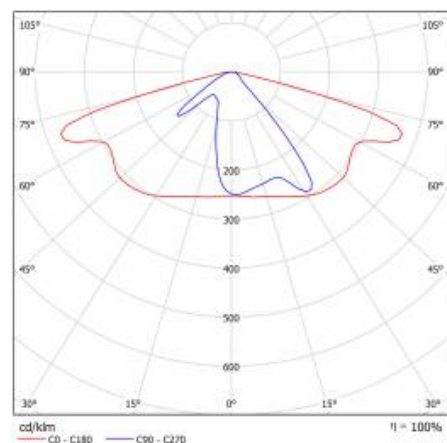

ASTRA S LED PRO 3600LM 830 AR2 IP66 I CL. TŘÍDA DRÁT 0,7M ZÁSTRČKA/GN 25W

PODROBNÁ PRODUKTOVÁ KARTA

TABULKA TECHNICKÝCH PARAMETRŮ

Index:	436185	Materiál karoserie:	PP+FG
EAN:	5905963436185	Barva těla:	šedá
Typ kategorie:	ulice a silnice	Rozměry (V/Š/H/V) [mm]:	75/175/500
Zdroj světla:	LED modul	Instalační rozměry [mm]:	ø60
Jmenovitý výkon svítidla [W]:	25	Stupeň těsnosti:	IP66
Jmenovité napájecí napětí [V]:	220–240	Čistá hmotnost [kg]:	1.400
Frekvence [Hz]:	50–60	Délka vodiče [m]:	0.70
Světelný tok svítidla [lm]:	3600	Produktová řada:	PRO
Světelná účinnost svítidla [lm/W]:	144	Odolnost proti nárazu:	IK08
Energetická třída:	C	Provozní teplota [°C]:	od -25 do +45
Třída ochrany:	I	Záruka [roky]:	5
Teplota barvy [K]:	3000	Certifikát CE:	42/2024
Index podání barev (Ra) >:	80	Certifikace ENEC:	0373/ENEC/24
Přepětová ochrana [kV].:	1	Manuál:	Download PDF
Materiál difuzoru:	PC	Kategorie použití:	oświetlenie drogowe
Typ difuzoru:	lentikulární matrice	Plik LDT:	Download
Optika:	AR2		

SVĚTELNÁ KŘIVKA