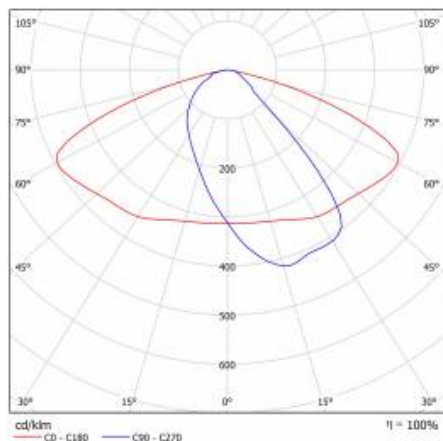

ASTRA S LED PRO 3200LM 857 AR5 IP66 II CL. TŘÍDA DRÁT 0,7M ZÁSTRČKA/GN 20W

PODROBNÁ PRODUKTOVÁ KARTA

TABULKA TECHNICKÝCH PARAMETRŮ

Index:	436451	Materiál karoserie:	PP+FG
EAN:	5905963436451	Barva těla:	šedá
Typ kategorie:	ulice a silnice	Rozměry (V/Š/H/V) [mm]:	75/175/500
Zdroj světla:	LED modul	Instalační rozměry [mm]:	ø60
Jmenovitý výkon svítidla [W]:	20	Stupeň těsnosti:	IP66
Jmenovité napájecí napětí [V]:	220–240	Čistá hmotnost [kg]:	1.400
Frekvence [Hz]:	50–60	Délka vodiče [m]:	0.70
Světelný tok svítidla [lm]:	3200	Produktová řada:	PRO
Světelná účinnost svítidla [lm/W]:	160	Odolnost proti nárazu:	IK08
Energetická třída:	B	Provozní teplota [°C]:	od -25 do +45
Třída ochrany:	II	Záruka [roky]:	5
Teplota barvy [K]:	5700	Certifikát CE:	42/2024
Index podání barev (Ra) >:	80	Certifikace ENEC:	0373/ENEC/24
Přepětová ochrana [kV].:	1	Manuál:	Download PDF
Materiál difuzoru:	PC	Kategorie použití:	oświetlenie drogowe
Typ difuzoru:	lentikulární matrice	Plik LDT:	Download
Optika:	AR5		

SVĚTELNÁ KŘIVKA