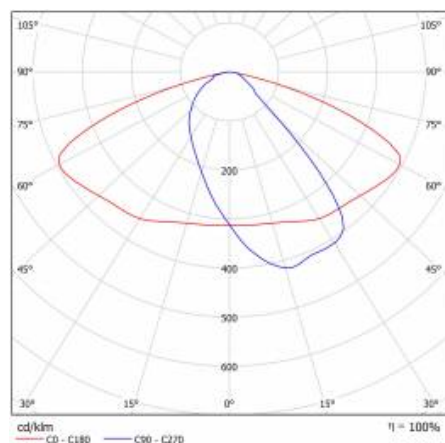

ASTRA S LED PRO 3200LM 857 AR5 IP66 II CL. DALI TŘÍDA DRÁT 0,7M ZÁSTRČKA/GN 20W

PODROBNÁ PRODUKTOVÁ KARTA

TABULKA TECHNICKÝCH PARAMETRŮ

Index:	436963	Materiál karoserie:	PP+FG
EAN:	5905963436963	Barva těla:	šedá
Typ kategorie:	ulice a silnice	Rozměry (V/Š/H/V) [mm]:	75/175/500
Zdroj světla:	LED modul	Instalační rozměry [mm]:	ø60
Jmenovitý výkon svítidla [W]:	20	Stupeň těsnosti:	IP66
Jmenovité napájecí napětí [V]:	220–240	Čistá hmotnost [kg]:	1.400
Frekvence [Hz]:	50–60	Délka vodiče [m]:	0.70
Světelný tok svítidla [lm]:	3200	Produktová řada:	PRO
Světelná účinnost svítidla [lm/W]:	160	Odolnost proti nárazu:	IK08
Energetická třída:	B	Provozní teplota [°C]:	od -25 do +45
Třída ochrany:	II	DIMM DALI:	ano
Teplota barvy [K]:	5700	Záruka [roky]:	5
Index podání barev (Ra) >:	80	Certifikát CE:	42/2024
Přepětová ochrana [kV].:	1	Certifikace ENEC:	0373/ENEC/24
Materiál difuzoru:	PC	Manuál:	Download PDF
Typ difuzoru:	lentikulární matrice	Kategorie použití:	oświetlenie drogowe
Optika:	AR5	Plik LDT:	Download

SVĚTELNÁ KŘIVKA