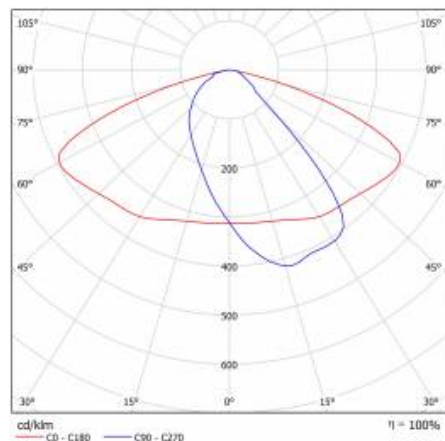

ASTRA S LED PRO 3200LM 857 AR5 IP66 I CL. DALI TŘÍDA DRÁT 0,7M ZÁSTRČKA/GN 20W

PODROBNÁ PRODUKTOVÁ KARTA

TABULKA TECHNICKÝCH PARAMETRŮ

Index:	436925	Materiál karoserie:	PP+FG
EAN:	5905963436925	Barva těla:	šedá
Typ kategorie:	ulice a silnice	Rozměry (V/Š/H/V) [mm]:	75/175/500
Zdroj světla:	LED modul	Instalační rozměry [mm]:	ø60
Jmenovitý výkon svítidla [W]:	20	Stupeň těsnosti:	IP66
Jmenovité napájecí napětí [V]:	220–240	Čistá hmotnost [kg]:	1.400
Frekvence [Hz]:	50–60	Délka vodiče [m]:	0.70
Světelný tok svítidla [lm]:	3200	Produktová řada:	PRO
Světelná účinnost svítidla [lm/W]:	160	Odolnost proti nárazu:	IK08
Energetická třída:	B	Provozní teplota [°C]:	od -25 do +45
Třída ochrany:	I	DIMM DALI:	ano
Teplota barvy [K]:	5700	Záruka [roky]:	5
Index podání barev (Ra) >:	80	Certifikát CE:	42/2024
Přepětová ochrana [kV].:	1	Certifikace ENEC:	0373/ENEC/24
Materiál difuzoru:	PC	Manuál:	Download PDF
Typ difuzoru:	lentikulární matrice	Kategorie použití:	oświetlenie drogowe
Optika:	AR5	Pliik LDT:	Download

SVĚTELNÁ KŘIVKA