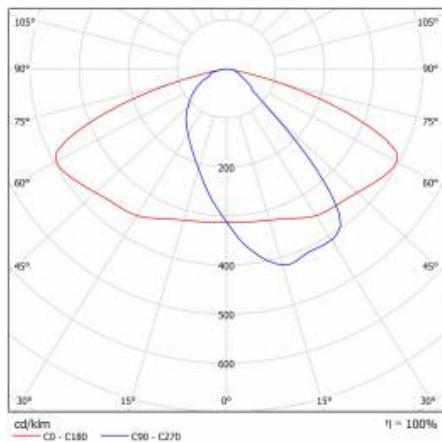

ASTRA S LED PRO 3200LM 857 AR5 IP66 I CL. DALI TŘÍDA DRÁT 0,7M ZÁSTRČKA/GN 20W

PODROBNÁ PRODUKTOVÁ KARTA

TABULKA TECHNICKÝCH PARAMETRŮ

Index:	436925	Typ difuzoru:	lentikulární matrice
Jmenovitý výkon svítidla [W]:	20	Materiál karoserie:	PP+GF
EAN:	5905963436925	Barva těla:	šedá
Světelný tok svítidla [lm]:	3200	Rozměry (V/Š/H/V) [mm]:	75/175/500
Typ kategorie:	ulice a silnice	Instalační rozměry [mm]:	ø60
Světelná účinnost svítidla [lm/W]:	160	Stupeň těsnosti:	IP66
Zdroj světla:	LED modul	Čistá hmotnost [kg]:	1.400
Energetická třída:	B	Záruka [roky]:	5
Teplota barvy [K]:	5700	Certifikát CE:	42/2024
Jmenovité napájecí napětí [V]:	220–240	Manuál:	Download PDF
Index podání barev (Ra):	>80	DIMM DALI:	ano
Frekvence [Hz]:	50–60	Produktová řada:	PRO
Třída ochrany:	I	Odolnost proti nárazu:	IK08
Optika:	AR5	Provozní teplota [°C]:	od -25 do +45
Přepětová ochrana [kV]:	1	Certifikace ENEC:	0373/ENEC/24
Materiál difuzoru:	PC		

SVĚTELNÁ KŘIVKA

Datum vytvoření karty: 14 květen 2024

Výrobce si vyhrazuje právo na změny v průběhu zdokonalování výrobku a na konstrukční změny nebo modernizaci prezentovaného výrobku. Svítidlo splňuje požadavky směrnice EU ROHS 2001/65/EU. Produktový list není obchodní nabídkou. *Tolerance parametrů je +/- 10%.

Tento produkt podléhá pravidlům recyklace elektrické a elektronické zařízení

Certifikát CE - č.: 42/2024

Lena Lighting S.A.
ul. Kórnicka 52, 63-000 Środa Wielkopolska
tel. +48 61 28 60 333 (Pn-Pt, 8-16), e-mail: hello@lenalighting.pl, www.lenalighting.pl