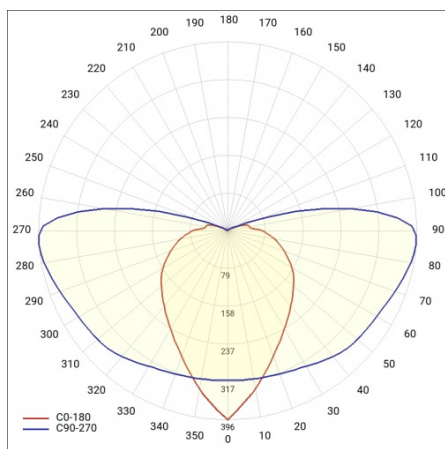

ASTRA S LED PRO 3200LM 840 AR5 IP66 I CL. DALI TŘÍDA DRÁT 0,7M ZÁSTRČKA/GN 20W

PODROBNÁ PRODUKTOVÁ KARTA

TABULKA TECHNICKÝCH PARAMETRŮ

Index:	436604	Typ difuzoru:	lentikulární matrice
Jmenovitý výkon svítidla [W]:	20	Materiál karoserie:	PP+GF
EAN:	5905963436604	Barva těla:	šedá
Světelný tok svítidla [lm]:	3200	Rozměry (V/Š/H/V) [mm]:	75/175/500
Typ kategorie:	ulice a silnice	Instalační rozměry [mm]:	ø60
Světelná účinnost svítidla [lm/W]:	160	Stupeň těsnosti:	IP66
Zdroj světla:	LED modul	Čistá hmotnost [kg]:	1.400
Energetická třída:	B	Záruka [roky]:	5
Teplota barvy [K]:	4000	Certifikát CE:	42/2024
Jmenovité napájecí napětí [V]:	220–240	Manuál:	Download PDF
Index podání barev (Ra):	>80	DIMM DALI:	ano
Frekvence [Hz]:	50–60	Produktová řada:	PRO
Třída ochrany:	I	Odolnost proti nárazu:	IK08
Optika:	AR5	Provozní teplota [°C]:	od -25 do +45
Přepětová ochrana [kV]:	1	Certifikace ENEC:	0373/ENEC/24
Materiál difuzoru:	PC	Plik LDT:	Download

SVĚTELNÁ KŘIVKA

Datum vytvoření karty: 14 květen 2024

Výrobce si vyhrazuje právo na změny v průběhu zdokonalování výroby a na konstrukční změny nebo modernizaci prezentovaného výrobku. Svítidlo splňuje požadavky směrnice EU ROHS 2001/65/EU. Produktový list není obchodní nabídkou. *Tolerance parametrů je +/- 10%.

Tento produkt podléhá pravidlům recyklace elektrické a elektronické zařízení

Certifikát CE - č.: 42/2024

Lena Lighting S.A.
ul. Kórnicka 52, 63-000 Środa Wielkopolska
tel. +48 61 28 60 333 (Pn-Pt, 8-16), e-mail: hello@lenalighting.pl, www.lenalighting.pl