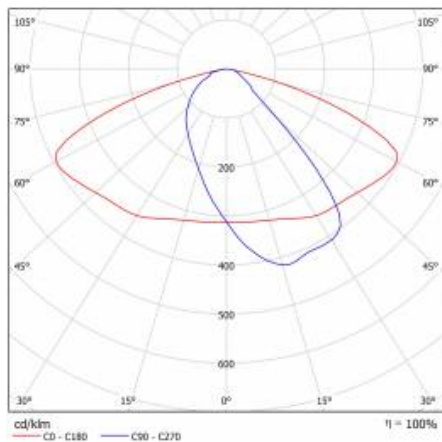

ASTRA S LED PRO 3000LM 830 AR5 IP66 I CL. DALI TŘÍDA DRÁT 0,7M ZÁSTRČKA/GN 20W

PODROBNÁ PRODUKTOVÁ KARTA

TABULKA TECHNICKÝCH PARAMETRŮ

Index:	436765	Typ difuzoru:	lentikulární matrice
Jmenovitý výkon svítidla [W]:	20	Materiál karoserie:	PP+GF
EAN:	5905963436765	Barva těla:	šedá
Světelný tok svítidla [lm]:	3000	Rozměry (V/Š/H/V) [mm]:	75/175/500
Typ kategorie:	ulice a silnice	Instalační rozměry [mm]:	ø60
Světelná účinnost svítidla [lm/W]:	150	Stupeň těsnosti:	IP66
Zdroj světla:	LED modul	Čistá hmotnost [kg]:	1.400
Energetická třída:	C	Záruka [roky]:	5
Teplota barvy [K]:	3000	Certifikát CE:	42/2024
Jmenovité napájecí napětí [V]:	220–240	Manuál:	Download PDF
Index podání barev (Ra):	>80	DIMM DALI:	ano
Frekvence [Hz]:	50–60	Produktová řada:	PRO
Třída ochrany:	I	Odolnost proti nárazu:	IK08
Optika:	AR5	Provozní teplota [°C]:	od -25 do +45
Přepětová ochrana [kV]:	1	Certifikace ENEC:	0373/ENEC/24
Materiál difuzoru:	PC		

SVĚTELNÁ KŘIVKA

Datum vytvoření karty: 14 květen 2024

Výrobce si vyhrazuje právo na změny v průběhu zdokonalování výrobku a na konstrukční změny nebo modernizaci prezentovaného výrobku. Svítidlo splňuje požadavky směrnice EU ROHS 2001/65/EU. Produktový list není obchodní nabídkou. *Tolerance parametrů je +/- 10%.

Tento produkt podléhá pravidlům recyklace elektrické a elektronické zařízení

Certifikát CE - č.: 42/2024

Lena Lighting S.A.
ul. Kórnicka 52, 63-000 Środa Wielkopolska
tel. +48 61 28 60 333 (Pn-Pt, 8-16), e-mail: hello@lenalighting.pl, www.lenalighting.pl