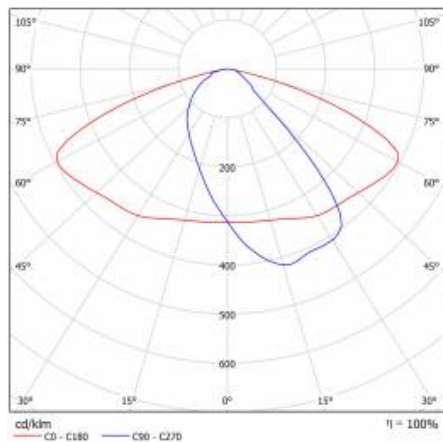

ASTRA S LED PRO 3000LM 830 AR5 IP66 I CL. DALI TŘÍDA DRÁT 0,7M ZÁSTRČKA/GN 20W

PODROBNÁ PRODUKTOVÁ KARTA

TABULKA TECHNICKÝCH PARAMETRŮ

Index:	436765	Typ difuzoru:	lentikulární matrice
Jmenovitý výkon svítidla [W]:	20	Materiál karoserie:	PP+GF
EAN:	5905963436765	Barva těla:	šedá
Světelný tok svítidla [lm]:	3000	Rozměry (V/Š/H/V) [mm]:	75/175/500
Typ kategorie:	ulice a silnice	Instalační rozměry [mm]:	ø60
Světelná účinnost svítidla [lm/W]:	150	Stupeň těsnosti:	IP66
Zdroj světla:	LED modul	Čistá hmotnost [kg]:	1.400
Energetická třída:	C	Záruka [roky]:	5
Teplota barvy [K]:	3000	Certifikát CE:	42/2024
Jmenovité napájecí napětí [V]:	220–240	Manuál:	Download PDF
Index podání barev (Ra):	>80	DIMM DALI:	ano
Frekvence [Hz]:	50–60	Produktová řada:	PRO
Třída ochrany:	I	Odolnost proti nárazu:	IK08
Optika:	AR5	Provozní teplota [°C]:	od -25 do +45
Přepětová ochrana [kV]:	1	Certifikace ENEC:	0373/ENEC/24
Materiál difuzoru:	PC		

SVĚTELNÁ KŘIVKA

Datum vytvoření karty: 14 květen 2024

Výrobce si vyhrazuje právo na změny v průběhu zdokonalování výrobku a na konstrukční změny nebo modernizaci prezentovaného výrobku. Svítidlo splňuje požadavky směrnice EU ROHS 2001/65/EU. Produktový list není obchodní nabídkou. *Tolerance parametrů je +/- 10%.

Tento produkt podléhá pravidlům recyklace elektrické a elektronické zařízení

Certifikát CE - č.: 42/2024

Lena Lighting S.A.
ul. Kórnicka 52, 63-000 Środa Wielkopolska
tel. +48 61 28 60 333 (Pn-Pt, 8-16), e-mail: hello@lenalighting.pl, www.lenalighting.pl

Boční 2/2