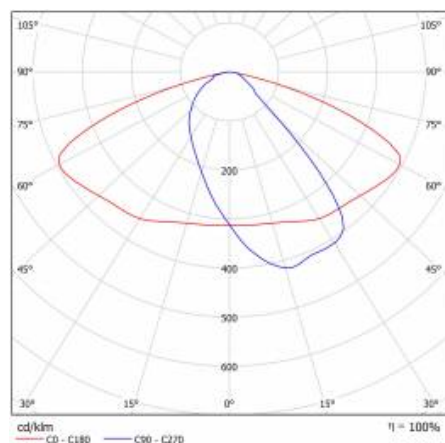

ASTRA S LED PRO 3000LM 830 AR5 IP66 I CL. DALI TŘÍDA DRÁT 0,7M ZÁSTRČKA/GN 20W

PODROBNÁ PRODUKTOVÁ KARTA

TABULKA TECHNICKÝCH PARAMETRŮ

Index:	436765	Materiál karoserie:	PP+FG
EAN:	5905963436765	Barva těla:	šedá
Typ kategorie:	ulice a silnice	Rozměry (V/Š/H/V) [mm]:	75/175/500
Zdroj světla:	LED modul	Instalační rozměry [mm]:	ø60
Jmenovitý výkon svítidla [W]:	20	Stupeň těsnosti:	IP66
Jmenovité napájecí napětí [V]:	220–240	Čistá hmotnost [kg]:	1.400
Frekvence [Hz]:	50–60	Délka vodiče [m]:	0.70
Světelný tok svítidla [lm]:	3000	Produktová řada:	PRO
Světelná účinnost svítidla [lm/W]:	150	Odolnost proti nárazu:	IK08
Energetická třída:	C	Provozní teplota [°C]:	od -25 do +45
Třída ochrany:	I	DIMM DALI:	ano
Teplota barvy [K]:	3000	Záruka [roky]:	5
Index podání barev (Ra) >:	80	Certifikát CE:	42/2024
Přepětová ochrana [kV].:	1	Certifikace ENEC:	0373/ENEC/24
Materiál difuzoru:	PC	Manuál:	Download PDF
Typ difuzoru:	lentikulární matrice	Kategorie použití:	oświetlenie drogowe
Optika:	AR5	Plik LDT:	Download

SVĚTELNÁ KŘIVKA