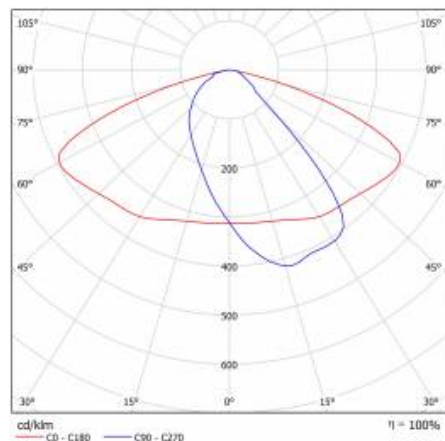

ASTRA S LED PRO 1970LM 857 AR5 IP66 II CL. TŘÍDA DRÁT 0,7M ZÁSTRČKA/GN 12W

PODROBNÁ PRODUKTOVÁ KARTA

TABULKA TECHNICKÝCH PARAMETRŮ

Index:	436444	Materiál karoserie:	PP+FG
EAN:	5905963436444	Barva těla:	šedá
Typ kategorie:	ulice a silnice	Rozměry (V/Š/H/V) [mm]:	75/175/500
Zdroj světla:	LED modul	Instalační rozměry [mm]:	ø60
Jmenovitý výkon svítidla [W]:	12	Stupeň těsnosti:	IP66
Jmenovité napájecí napětí [V]:	220–240	Čistá hmotnost [kg]:	1.400
Frekvence [Hz]:	50–60	Délka vodiče [m]:	0.70
Světelný tok svítidla [lm]:	1970	Produktová řada:	PRO
Světelná účinnost svítidla [lm/W]:	164	Odolnost proti nárazu:	IK08
Energetická třída:	B	Provozní teplota [°C]:	od -25 do +45
Třída ochrany:	II	Záruka [roky]:	5
Teplota barvy [K]:	5700	Certifikát CE:	42/2024
Index podání barev (Ra) >:	80	Certifikace ENEC:	0373/ENEC/24
Přepětová ochrana [kV].:	1	Manuál:	Download PDF
Materiál difuzoru:	PC	Kategorie použití:	oświetlenie drogowe
Typ difuzoru:	lentikulární matrice	Plik LDT:	Download
Optika:	AR5		

SVĚTELNÁ KŘIVKA