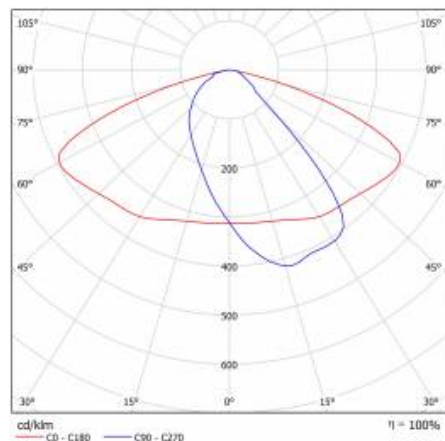

ASTRA S LED PRO 1970LM 857 AR5 IP66 II CL. DALI TŘÍDA DRÁT 0,7M ZÁSTRČKA/GN 12W

PODROBNÁ PRODUKTOVÁ KARTA

TABULKA TECHNICKÝCH PARAMETRŮ

Index:	436956	Materiál karoserie:	PP+FG
EAN:	5905963436956	Barva těla:	šedá
Typ kategorie:	ulice a silnice	Rozměry (V/Š/H/V) [mm]:	75/175/500
Zdroj světla:	LED modul	Instalační rozměry [mm]:	ø60
Jmenovitý výkon svítidla [W]:	12	Stupeň těsnosti:	IP66
Jmenovité napájecí napětí [V]:	220–240	Čistá hmotnost [kg]:	1.400
Frekvence [Hz]:	50–60	Délka vodiče [m]:	0.70
Světelný tok svítidla [lm]:	1970	Produktová řada:	PRO
Světelná účinnost svítidla [lm/W]:	164	Odolnost proti nárazu:	IK08
Energetická třída:	B	Provozní teplota [°C]:	od -25 do +45
Třída ochrany:	II	DIMM DALI:	ano
Teplota barvy [K]:	5700	Záruka [roky]:	5
Index podání barev (Ra) >:	80	Certifikát CE:	42/2024
Přepětová ochrana [kV].:	1	Certifikace ENEC:	0373/ENEC/24
Materiál difuzoru:	PC	Manuál:	Download PDF
Typ difuzoru:	lentikulární matrice	Kategorie použití:	oświetlenie drogowe
Optika:	AR5	Plik LDT:	Download

SVĚTELNÁ KŘIVKA