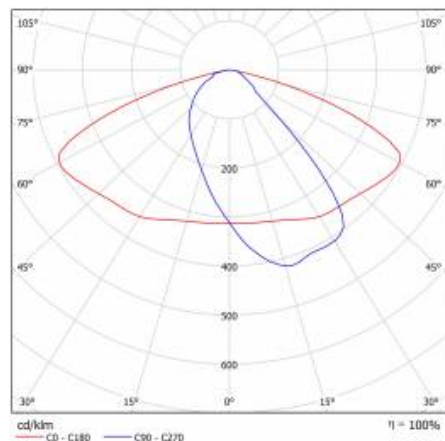

ASTRA S LED PRO 1970LM 857 AR5 IP66 I CL. DALI TRŽIDA DRÁT 0,7M ZÁSTRČKA/GN 12W

PODROBNÁ PRODUKTOVÁ KARTA

TABULKA TECHNICKÝCH PARAMETRŮ

Index:	436918	Materiál karoserie:	PP+FG
EAN:	5905963436918	Barva těla:	šedá
Typ kategorie:	ulice a silnice	Rozměry (V/Š/H/V) [mm]:	75/175/500
Zdroj světla:	LED modul	Instalační rozměry [mm]:	ø60
Jmenovitý výkon svítidla [W]:	12	Stupeň těsnosti:	IP66
Jmenovité napájecí napětí [V]:	220–240	Čistá hmotnost [kg]:	1.400
Frekvence [Hz]:	50–60	Délka vodiče [m]:	0.70
Světelný tok svítidla [lm]:	1970	Produktová řada:	PRO
Světelná účinnost svítidla [lm/W]:	164	Odolnost proti nárazu:	IK08
Energetická třída:	B	Provozní teplota [°C]:	od -25 do +45
Třída ochrany:	I	DIMM DALI:	ano
Teplota barvy [K]:	5700	Záruka [roky]:	5
Index podání barev (Ra) >:	80	Certifikát CE:	42/2024
Přepětová ochrana [kV].:	1	Certifikace ENEC:	0373/ENEC/24
Materiál difuzoru:	PC	Manuál:	Download PDF
Typ difuzoru:	lentikulární matrice	Kategorie použití:	oświetlenie drogowe
Optika:	AR5	Pliik LDT:	Download

SVĚTELNÁ KŘIVKA