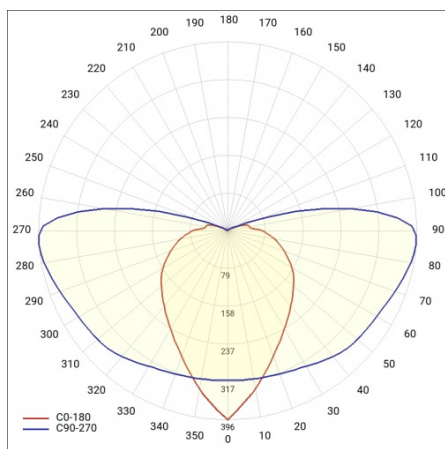

ASTRA S LED PRO 1970LM 840 AR5 IP66 II CL. DALI TŘÍDA DRÁT 0,7M ZÁSTRČKA/GN 12W

PODROBNÁ PRODUKTOVÁ KARTA

TABULKA TECHNICKÝCH PARAMETRŮ

Index:	436635	Typ difuzoru:	lentikulární matrice
Jmenovitý výkon svítidla [W]:	12	Materiál karoserie:	PP+GF
EAN:	5905963436635	Barva těla:	šedá
Světelný tok svítidla [lm]:	1970	Rozměry (V/Š/H/V) [mm]:	75/175/500
Typ kategorie:	ulice a silnice	Instalační rozměry [mm]:	ø60
Světelná účinnost svítidla [lm/W]:	164	Stupeň těsnosti:	IP66
Zdroj světla:	LED modul	Čistá hmotnost [kg]:	1.400
Energetická třída:	B	Záruka [roky]:	5
Teplota barvy [K]:	4000	Certifikát CE:	42/2024
Jmenovité napájecí napětí [V]:	220–240	Manuál:	Download PDF
Index podání barev (Ra):	>80	DIMM DALI:	ano
Frekvence [Hz]:	50–60	Produktová řada:	PRO
Třída ochrany:	II	Odolnost proti nárazu:	IK08
Optika:	AR5	Provozní teplota [°C]:	od -25 do +45
Přepětová ochrana [kV]:	1	Certifikace ENEC:	0373/ENEC/24
Materiál difuzoru:	PC	Příloha LDT:	Download

SVĚTELNÁ KŘIVKA

Datum vytvoření karty: 14 květen 2024

Výrobce si vyhrazuje právo na změny v průběhu zdokonalování výroby a na konstrukční změny nebo modernizaci prezentovaného výrobku. Svítidlo splňuje požadavky směrnice EU ROHS 2001/65/EU. Produktový list není obchodní nabídkou. *Tolerance parametrů je +/- 10%.

Tento produkt podléhá pravidlům recyklace elektrické a elektronické zařízení

Certifikát CE - č.: 42/2024

Lena Lighting S.A.
ul. Kórnicka 52, 63-000 Środa Wielkopolska
tel. +48 61 28 60 333 (Pn-Pt, 8-16), e-mail: hello@lenalighting.pl, www.lenalighting.pl