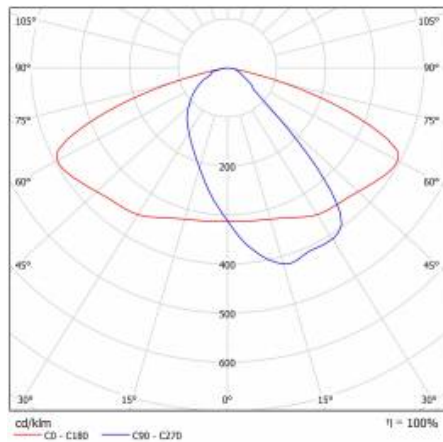

ASTRA S LED PRO 1970LM 840 AR5 IP66 I CL. DALI TŘÍDA DRÁT 0,7M ZÁSTRČKA/GN 12W

PODROBNÁ PRODUKTOVÁ KARTA

TABULKA TECHNICKÝCH PARAMETRŮ

Index:	436598	Typ difuzoru:	lentikulární matrice
EAN:	5905963436598	Optika:	AR5
Typ kategorie:	ulice a silnice	Materiál karoserie:	PP+GF
Zdroj světla:	LED modul	Barva těla:	šedá
Jmenovitý výkon svítidla [W]:	12	Rozměry (V/Š/H/V) [mm]:	75/175/500
Jmenovité napájecí napětí [V]:	220–240	Instalační rozměry [mm]:	ø60
Frekvence [Hz]:	50–60	Stupeň těsnosti:	IP66
Světelný tok svítidla [lm]:	1970	Čistá hmotnost [kg]:	1.400
Světelná účinnost svítidla [lm/W]:	164	Záruka [roky]:	5
Energetická třída:	B	Certifikát CE:	42/2024
Třída ochrany:	I	Manuál:	Download PDF
Teplota barvy [K]:	4000	Produktová řada:	PRO
Index podání barev (Ra):	>80	Odolnost proti nárazu:	IK08
Přepětová ochrana [kV].:	1	Provozní teplota [°C]:	od -25 do +45
Materiál difuzoru:	PC	DIMM DALI:	ano

SVĚTELNÁ KŘIVKA

Datum vytvoření karty: 14 květen 2024

Výrobce si vyhrazuje právo na změny v průběhu zdokonalování výroby a na konstrukční změny nebo modernizaci prezentovaného výrobku. Svítidlo splňuje požadavky směrnice EU ROHS 2001/65/EU. Produktový list není obchodní nabídkou. *Tolerance parametrů je +/- 10%.

Tento produkt podléhá pravidlům recyklace elektrické a elektronické zařízení

Certifikát CE - č.: 42/2024

Lena Lighting S.A.
ul. Kórnicka 52, 63-000 Środa Wielkopolska
tel. +48 61 28 60 333 (Pn-Pt, 8-16), e-mail: hello@lenalighting.pl, www.lenalighting.pl