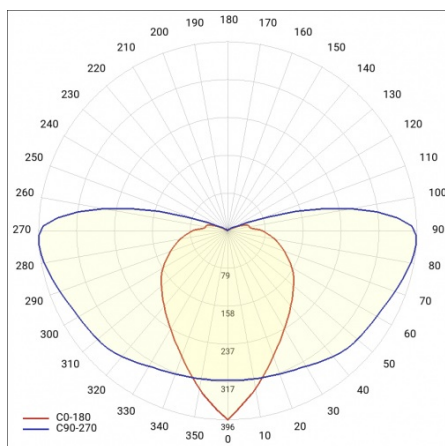

ASTRA S LED PRO 1970LM 840 AR5 IP66 I CL. DALI TRŽIDA DRÁT 0,7M ZÁSTRČKA/GN 12W

PODROBNÁ PRODUKTOVÁ KARTA

TABULKA TECHNICKÝCH PARAMETRŮ

Index:	436598	Typ difuzoru:	lentikulární matrice
Jmenovitý výkon svítidla [W]:	12	Materiál karoserie:	PP+GF
EAN:	5905963436598	Barva těla:	šedá
Světelný tok svítidla [lm]:	1970	Rozměry (V/Š/H/V) [mm]:	75/175/500
Typ kategorie:	ulice a silnice	Instalační rozměry [mm]:	ø60
Světelná účinnost svítidla [lm/W]:	164	Stupeň těsnosti:	IP66
Zdroj světla:	LED modul	Čistá hmotnost [kg]:	1.400
Energetická třída:	B	Záruka [roky]:	5
Teplota barvy [K]:	4000	Certifikát CE:	42/2024
Jmenovité napájecí napětí [V]:	220–240	Manuál:	Download PDF
Index podání barev (Ra):	>80	DIMM DALI:	ano
Frekvence [Hz]:	50–60	Produktová řada:	PRO
Třída ochrany:	I	Odolnost proti nárazu:	IK08
Optika:	AR5	Provozní teplota [°C]:	od -25 do +45
Přepětová ochrana [kV]:	1	Certifikace ENEC:	0373/ENEC/24
Materiál difuzoru:	PC	Pliik LDT:	Download

SVĚTELNÁ KŘIVKA

Datum vytvoření karty: 14 květen 2024

Výrobce si vyhrazuje právo na změny v průběhu zdokonalování výroby a na konstrukční změny nebo modernizaci prezentovaného výrobku. Svítidlo splňuje požadavky směrnice EU ROHS 2001/65/EU. Produktový list není obchodní nabídkou. *Tolerance parametrů je +/- 10%.

Tento produkt podléhá pravidlům recyklace elektrické a elektronické zařízení

Certifikát CE - č.: 42/2024

Lena Lighting S.A.
ul. Kórnicka 52, 63-000 Środa Wielkopolska
tel. +48 61 28 60 333 (Pn-Pt, 8-16), e-mail: hello@lenalighting.pl, www.lenalighting.pl

Boční 2/2