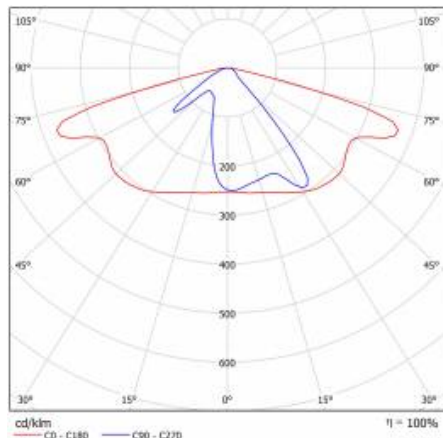

ASTRA S LED PRO 1970LM 840 AR2 IP66 II CL. TŘÍDA DRÁT 0,7M ZÁSTRČKA/GN 12W

PODROBNÁ PRODUKTOVÁ KARTA

TABULKA TECHNICKÝCH PARAMETRŮ

Index:	436048	Typ difuzoru:	lentikulární matrice
EAN:	5905963436048	Optika:	AR2
Typ kategorie:	ulice a silnice	Materiál karoserie:	PP+GF
Zdroj světla:	LED modul	Barva těla:	šedá
Jmenovitý výkon svítidla [W]:	12	Rozměry (V/Š/H/V) [mm]:	75/175/500
Jmenovité napájecí napětí [V]:	220–240	Instalační rozměry [mm]:	ø60
Frekvence [Hz]:	50–60	Stupeň těsnosti:	IP66
Světelný tok svítidla [lm]:	1970	Čistá hmotnost [kg]:	1.400
Světelná účinnost svítidla [lm/W]:	164	Záruka [roky]:	5
Energetická třída:	B	Certifikát CE:	42/2024
Třída ochrany:	II	Manuál:	Download PDF
Teplota barvy [K]:	4000	Produktová řada:	PRO
Index podání barev (Ra):	>80	Odolnost proti nárazu:	IK08
Přepětová ochrana [kV].:	1	Provozní teplota [°C]:	od -25 do +45
Materiál difuzoru:	PC	Certifikace ENEC:	0373/ENEC/24

SVĚTELNÁ KŘIVKA

Datum vytvoření karty: 14 květen 2024

Výrobce si vyhrazuje právo na změny v průběhu zdokonalování výrobku a na konstrukční změny nebo modernizaci prezentovaného výrobku. Svítidlo splňuje požadavky směrnice EU ROHS 2001/65/EU. Produktový list není obchodní nabídkou. *Tolerance parametrů je +/- 10%.

Tento produkt podléhá pravidlům recyklace elektrické a elektronické zařízení

Certifikát CE - č.: 42/2024

Lena Lighting S.A.
ul. Kórnicka 52, 63-000 Środa Wielkopolska
tel. +48 61 28 60 333 (Pn-Pt, 8-16), e-mail: hello@lenalighting.pl, www.lenalighting.pl

Boční 2/2