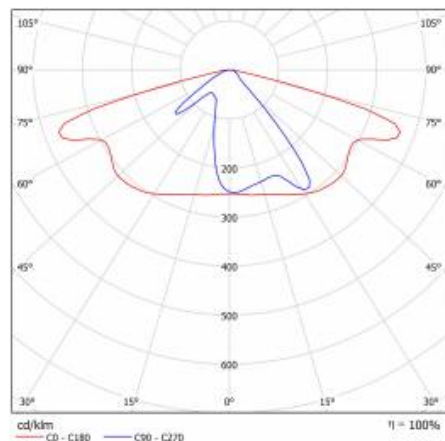

ASTRA S LED PRO 1970LM 840 AR2 IP66 I CL. TŘÍDA DRÁT 0,7M ZÁSTRČKA/GN 12W

PODROBNÁ PRODUKTOVÁ KARTA

TABULKA TECHNICKÝCH PARAMETRŮ

Index:	436000
EAN:	5905963436000
Typ kategorie:	ulice a silnice
Zdroj světla:	LED modul
Jmenovitý výkon svítidla [W]:	12
Jmenovité napájecí napětí [V]:	220–240
Frekvence [Hz]:	50–60
Světelný tok svítidla [lm]:	1970
Světelná účinnost svítidla [lm/W]:	164
Energetická třída:	B
Třída ochrany:	I
Teplota barvy [K]:	4000
Index podání barev (Ra) >:	80
Přepětová ochrana [kV]:	1
Materiál difuzoru:	PC
Typ difuzoru:	lentikulární matrice
Optika:	AR2

Materiál karoserie:	PP+FG
Barva těla:	šedá
Rozměry (V/Š/H/V) [mm]:	75/175/500
Instalační rozměry [mm]:	ø60
Stupeň těsnosti:	IP66
Čistá hmotnost [kg]:	1.400
Délka vodiče [m]:	0.70
Produktová řada:	PRO
Odolnost proti nárazu:	IK08
Provozní teplota [°C]:	od -25 do +45
Záruka [roky]:	5
Certifikát CE:	42/2024
Certifikace ENEC:	0373/ENEC/24
Manuál:	Download PDF
Kategorie použití:	oświetlenie drogowe
Plik LDT:	Download

SVĚTELNÁ KŘIVKA