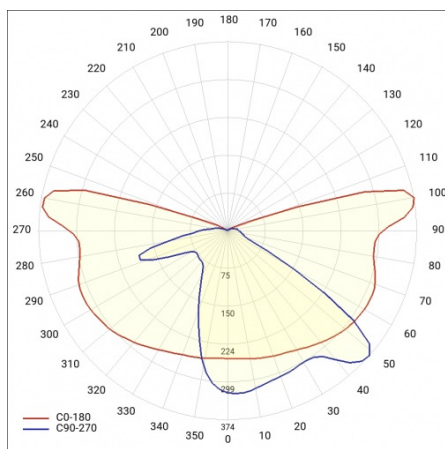

ASTRA S LED PRO 1970LM 840 AR2 IP66 I CL. DALI TRŽIDA DRÁT 0,7M ZÁSTRČKA/GN 12W

PODROBNÁ PRODUKTOVÁ KARTA

TABULKA TECHNICKÝCH PARAMETRŮ

Index:	436512	Typ difuzoru:	lentikulární matrice
Jmenovitý výkon svítidla [W]:	12	Materiál karoserie:	PP+GF
EAN:	5905963436512	Barva těla:	šedá
Světelný tok svítidla [lm]:	1970	Rozměry (V/Š/H/V) [mm]:	75/175/500
Typ kategorie:	ulice a silnice	Instalační rozměry [mm]:	ø60
Světelná účinnost svítidla [lm/W]:	164	Stupeň těsnosti:	IP66
Zdroj světla:	LED modul	Čistá hmotnost [kg]:	1.400
Energetická třída:	B	Záruka [roky]:	5
Teplota barvy [K]:	4000	Certifikát CE:	42/2024
Jmenovité napájecí napětí [V]:	220–240	Manuál:	Download PDF
Index podání barev (Ra):	>80	DIMM DALI:	ano
Frekvence [Hz]:	50–60	Produktová řada:	PRO
Třída ochrany:	I	Odolnost proti nárazu:	IK08
Optika:	AR2	Provozní teplota [°C]:	od -25 do +45
Přepětová ochrana [kV]:	1	Certifikace ENEC:	0373/ENEC/24
Materiál difuzoru:	PC	Přík LDT:	Download

SVĚTELNÁ KŘIVKA

Datum vytvoření karty: 14 květen 2024

Výrobce si vyhrazuje právo na změny v průběhu zdokonalování výrobku a na konstrukční změny nebo modernizaci prezentovaného výrobku. Svítidlo splňuje požadavky směrnice EU ROHS 2001/65/EU. Produktový list není obchodní nabídkou. *Tolerance parametrů je +/- 10%.

Tento produkt podléhá pravidlům recyklace elektrické a elektronické zařízení

Certifikát CE - č.: 42/2024

Lena Lighting S.A.
ul. Kórnicka 52, 63-000 Środa Wielkopolska
tel. +48 61 28 60 333 (Pn-Pt, 8-16), e-mail: hello@lenalighting.pl, www.lenalighting.pl