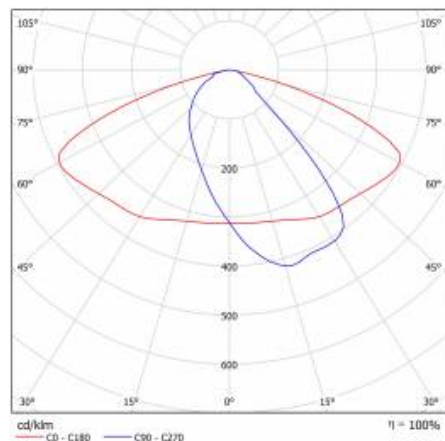

ASTRA S LED PRO 1850LM 830 AR5 IP66 I CL. TŘÍDA DRÁT 0,7M ZÁSTRČKA/GN 12W

PODROBNÁ PRODUKTOVÁ KARTA

TABULKA TECHNICKÝCH PARAMETRŮ

Index:	436246	Materiál karoserie:	PP+FG
EAN:	5905963436246	Barva těla:	šedá
Typ kategorie:	ulice a silnice	Rozměry (V/Š/H/V) [mm]:	75/175/500
Zdroj světla:	LED modul	Instalační rozměry [mm]:	ø60
Jmenovitý výkon svítidla [W]:	12	Stupeň těsnosti:	IP66
Jmenovité napájecí napětí [V]:	220–240	Čistá hmotnost [kg]:	1.400
Frekvence [Hz]:	50–60	Délka vodiče [m]:	0.70
Světelný tok svítidla [lm]:	1850	Produktová řada:	PRO
Světelná účinnost svítidla [lm/W]:	154	Odolnost proti nárazu:	IK08
Energetická třída:	C	Provozní teplota [°C]:	od -25 do +45
Třída ochrany:	I	Záruka [roky]:	5
Teplota barvy [K]:	3000	Certifikát CE:	42/2024
Index podání barev (Ra) >:	80	Certifikace ENEC:	0373/ENEC/24
Přepětová ochrana [kV].:	1	Manuál:	Download PDF
Materiál difuzoru:	PC	Kategorie použití:	oświetlenie drogowe
Typ difuzoru:	lentikulární matrice	Plik LDT:	Download
Optika:	AR5		

SVĚTELNÁ KŘIVKA