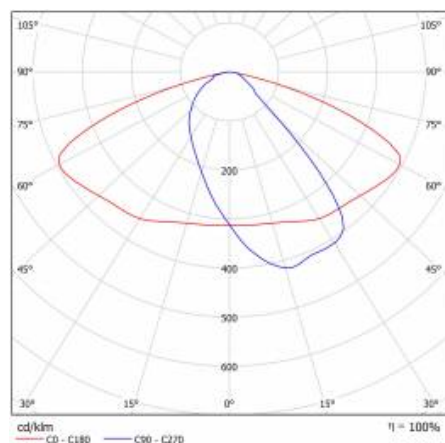

ASTRA S LED PRO 1850LM 830 AR5 IP66 I CL. DALI TŘÍDA DRÁT 0,7M ZÁSTRČKA/GN 12W

PODROBNÁ PRODUKTOVÁ KARTA

TABULKA TECHNICKÝCH PARAMETRŮ

Index:	436758	Materiál karoserie:	PP+FG
EAN:	5905963436758	Barva těla:	šedá
Typ kategorie:	ulice a silnice	Rozměry (V/Š/H/V) [mm]:	75/175/500
Zdroj světla:	LED modul	Instalační rozměry [mm]:	ø60
Jmenovitý výkon svítidla [W]:	12	Stupeň těsnosti:	IP66
Jmenovité napájecí napětí [V]:	220–240	Čistá hmotnost [kg]:	1.400
Frekvence [Hz]:	50–60	Délka vodiče [m]:	0.70
Světelný tok svítidla [lm]:	1850	Produktová řada:	PRO
Světelná účinnost svítidla [lm/W]:	154	Odolnost proti nárazu:	IK08
Energetická třída:	C	Provozní teplota [°C]:	od -25 do +45
Třída ochrany:	I	DIMM DALI:	ano
Teplota barvy [K]:	3000	Záruka [roky]:	5
Index podání barev (Ra) >:	80	Certifikát CE:	42/2024
Přepětová ochrana [kV].:	1	Certifikace ENEC:	0373/ENEC/24
Materiál difuzoru:	PC	Manuál:	Download PDF
Typ difuzoru:	lentikulární matrice	Kategorie použití:	oświetlenie drogowe
Optika:	AR5	Plik LDT:	Download

SVĚTELNÁ KŘIVKA