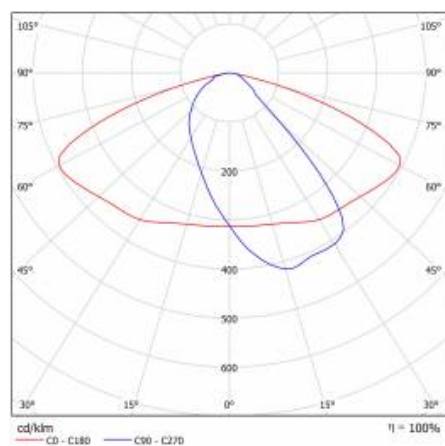

ASTRA S LED PRO 5300LM 857 AR5 IP66 II CL. LE CÂBLE 0,7M CONN 34W

FICHE DÉTAILLÉE DE PRODUIT

TABLEAU DES PARAMÈTRES TECHNIQUES

Référence:	436475	Type de diffuseur:	matrice lenticulaire
Puissance nominale du luminaire [W]:	34	Matériau du corps:	PP+GF
EAN:	5905963436475	Couleur du corps:	gris
Flux lumineux du luminaire [lm]:	5300	Dimensions (H/L/P/S) [mm]:	75/175/500
Type de catégorie:	rue et route	Dimensions de montage [mm]:	ø60
Efficacité lumineuse du luminaire [lm / W]:	156	Degré d'étanchéité:	IP66
Source de lumière:	Module LED	Poids net [kg]:	1.400
Classe énergétique:	C	Garantie [ans]:	5
Température de couleur [K]:	5700	Certificat CE:	42/2024
Tension d'alimentation nominale [V]:	220 - 240	Instructions d'installation:	Download PDF
Indice de rendu des couleurs (Ra):	>80	Gamme de produits:	PRO
Fréquence [Hz]:	50 - 60	Résistance aux chocs:	IK08
Classe de protection:	II	Température de travail [° C]:	de -25 à +45
Optique:	AR5	Certificat ENEC:	0373/ENEC/24
Protection contre les surtensions [kV]:	1		
Matériau du diffuseur:	PC		

COURBES LÉGÈRES

Date de création de la carte: 14 mai 2024

Le fabricant se réserve le droit d'apporter des modifications au cours de l'amélioration du produit ainsi que des modifications de conception ou de modernisation du produit présenté. La fiche technique du produit n'est pas une offre commerciale * La tolérance des paramètres est de +/- 10 %

Ce produit est soumis aux règles de recyclage des équipements électriques et électroniques

Certificat CE - Nr.42/2024

Lena Lighting S.A.
ul. Kórnicka 52, 63-000 Środa Wielkopolska
tel. +48 61 28 60 333 (Pn-Pt, 8-16), e-mail: hello@lenalighting.pl, www.lenalighting.pl

côté 2/2