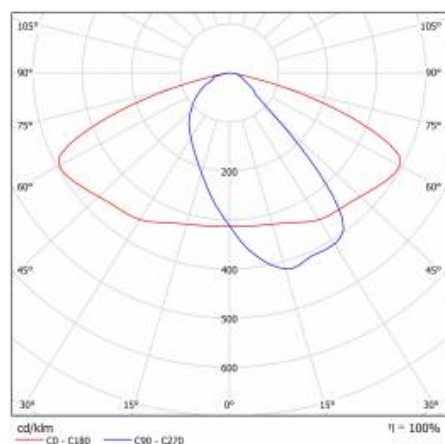

ASTRA S LED PRO 5300LM 857 AR5 IP66 I CL. LE CÂBLE 0,7M CONN 34W

FICHE DÉTAILLÉE DE PRODUIT

TABLEAU DES PARAMÈTRES TECHNIQUES

Référence:	436437	Type de diffuseur:	matrice lenticulaire
Puissance nominale du luminaire [W]:	34	Matériau du corps:	PP+GF
EAN:	5905963436437	Couleur du corps:	gris
Flux lumineux du luminaire [lm]:	5300	Dimensions (H/L/P/S) [mm]:	75/175/500
Type de catégorie:	rue et route	Dimensions de montage [mm]:	ø60
Efficacité lumineuse du luminaire [lm / W]:	156	Degré d'étanchéité:	IP66
Source de lumière:	Module LED	Poids net [kg]:	1.400
Classe énergétique:	C	Garantie [ans]:	5
Température de couleur [K]:	5700	Certificat CE:	42/2024
Tension d'alimentation nominale [V]:	220 - 240	Instructions d'installation:	Download PDF
Indice de rendu des couleurs (Ra):	>80	Gamme de produits:	PRO
Fréquence [Hz]:	50 - 60	Résistance aux chocs:	IK08
Classe de protection:	I	Température de travail [° C]:	de -25 à +45
Optique:	AR5	Certificat ENEC:	0373/ENEC/24
Protection contre les surtensions [kV]:	1		
Matériau du diffuseur:	PC		

COURBES LÉGÈRES

Date de création de la carte: 14 mai 2024

Le fabricant se réserve le droit d'apporter des modifications au cours de l'amélioration du produit ainsi que des modifications de conception ou de modernisation du produit présenté. La fiche technique du produit n'est pas une offre commerciale * La tolérance des paramètres est de +/- 10 %

Ce produit est soumis aux règles de recyclage des équipements électriques et électroniques

Certificat CE - Nr.42/2024

Lena Lighting S.A.
ul. Kórnicka 52, 63-000 Środa Wielkopolska
tel. +48 61 28 60 333 (Pn-Pt, 8-16), e-mail: hello@lenalighting.pl, www.lenalighting.pl

côté 2/2