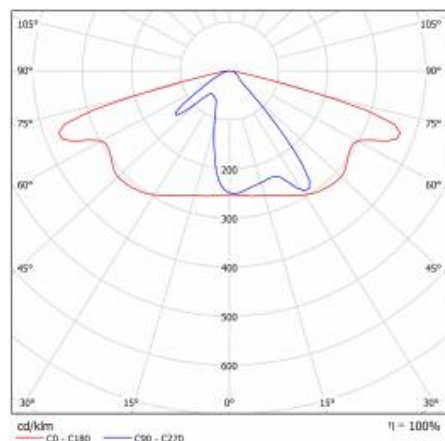

ASTRA S LED PRO 5300LM 857 AR2 IP66 I CL. LE CÂBLE 0,7M CONN 34W

FICHE DÉTAILLÉE DE PRODUIT

TABLEAU DES PARAMÈTRES TECHNIQUES

Référence:	436352	Type de diffuseur:	matrice lenticulaire
EAN:	5905963436352	Optique:	AR2
Type de catégorie:	rue et route	Matériau du corps:	PP+GF
Source de lumière:	Module LED	Couleur du corps:	gris
Puissance nominale du luminaire [W]:	34	Dimensions (H/L/P/S) [mm]:	75/175/500
Tension d'alimentation nominale [V]:	220 - 240	Dimensions de montage [mm]:	ø60
Fréquence [Hz]:	50 - 60	Degré d'étanchéité:	IP66
Flux lumineux du luminaire [lm]:	5300	Poids net [kg]:	1.400
Efficacité lumineuse du luminaire [lm / W]:	156	Garantie [ans]:	5
Classe énergétique:	C	Certificat CE:	42/2024
Classe de protection:	I	Instructions d'installation:	Download PDF
Température de couleur [K]:	5700	Gamme de produits:	PRO
Indice de rendu des couleurs (Ra):	>80	Résistance aux chocs:	IK08
Protection contre les surtensions [kV]:	1	Température de travail [° C]:	de -25 à +45
Matériau du diffuseur:	PC		

COURBES LÉGÈRES

Date de création de la carte: 14 mai 2024

Le fabricant se réserve le droit d'apporter des modifications au cours de l'amélioration du produit ainsi que des modifications de conception ou de modernisation du produit présenté. La fiche technique du produit n'est pas une offre commerciale * La tolérance des paramètres est de +/- 10 %

Ce produit est soumis aux règles de recyclage des équipements électriques et électroniques

Certificat CE - Nr: 42/2024

Lena Lighting S.A.
ul. Kórnicka 52, 63-000 Środa Wielkopolska
tel. +48 61 28 60 333 (Pn-Pt, 8-16), e-mail: hello@lenalighting.pl, www.lenalighting.pl

côté 2/2