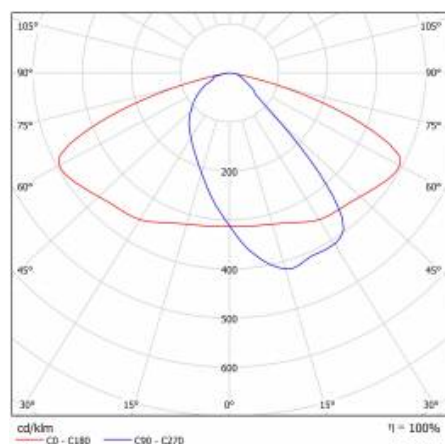

ASTRA S LED PRO 5300LM 840 AR5 IP66 I CL. LE CÂBLE 0,7M CONN 34W

FICHE DÉTAILLÉE DE PRODUIT

TABLEAU DES PARAMÈTRES TECHNIQUES

Référence:	436116	Type de diffuseur:	matrice lenticulaire
Puissance nominale du luminaire [W]:	34	Matériau du corps:	PP+GF
EAN:	5905963436116	Couleur du corps:	gris
Flux lumineux du luminaire [lm]:	5300	Dimensions (H/L/P/S) [mm]:	75/175/500
Type de catégorie:	rue et route	Dimensions de montage [mm]:	ø60
Efficacité lumineuse du luminaire [lm / W]:	156	Degré d'étanchéité:	IP66
Source de lumière:	Module LED	Poids net [kg]:	1.400
Classe énergétique:	C	Garantie [ans]:	5
Température de couleur [K]:	4000	Certificat CE:	42/2024
Tension d'alimentation nominale [V]:	220 - 240	Instructions d'installation:	Download PDF
Indice de rendu des couleurs (Ra):	>80	Gamme de produits:	PRO
Fréquence [Hz]:	50 - 60	Résistance aux chocs:	IK08
Classe de protection:	I	Température de travail [° C]:	de -25 à +45
Optique:	AR5	Certificat ENEC:	0373/ENEC/24
Protection contre les surtensions [kV]:	1		
Matériau du diffuseur:	PC		

COURBES LÉGÈRES

Date de création de la carte: 14 mai 2024

Le fabricant se réserve le droit d'apporter des modifications au cours de l'amélioration du produit ainsi que des modifications de conception ou de modernisation du produit présenté. La fiche technique du produit n'est pas une offre commerciale * La tolérance des paramètres est de +/- 10 %

Ce produit est soumis aux règles de recyclage des équipements électriques et électroniques

Certificat CE - Nr.42/2024

Lena Lighting S.A.
ul. Kórnicka 52, 63-000 Środa Wielkopolska
tel. +48 61 28 60 333 (Pn-Pt, 8-16), e-mail: hello@lenalighting.pl, www.lenalighting.pl

côté 2/2