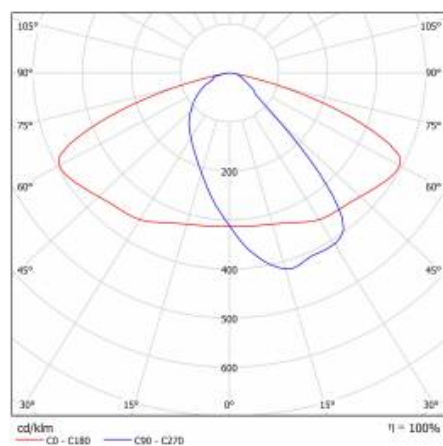

ASTRA S LED PRO 5300LM 840 AR5 IP66 I CL. LE CÂBLE 0,7M CONN 34W

FICHE DÉTAILLÉE DE PRODUIT

TABLEAU DES PARAMÈTRES TECHNIQUES

Référence:	436116	Type de diffuseur:	matrice lenticulaire
Puissance nominale du luminaire [W]:	34	Matériau du corps:	PP+GF
EAN:	5905963436116	Couleur du corps:	gris
Flux lumineux du luminaire [lm]:	5300	Dimensions (H/L/P/S) [mm]:	75/175/500
Type de catégorie:	rue et route	Dimensions de montage [mm]:	ø60
Efficacité lumineuse du luminaire [lm / W]:	156	Degré d'étanchéité:	IP66
Source de lumière:	Module LED	Poids net [kg]:	1.400
Classe énergétique:	C	Garantie [ans]:	5
Température de couleur [K]:	4000	Certificat CE:	42/2024
Tension d'alimentation nominale [V]:	220 - 240	Instructions d'installation:	Download PDF
Indice de rendu des couleurs (Ra):	>80	Gamme de produits:	PRO
Fréquence [Hz]:	50 - 60	Résistance aux chocs:	IK08
Classe de protection:	I	Température de travail [° C]:	de -25 à +45
Optique:	AR5	Certificat ENEC:	0373/ENEC/24
Protection contre les surtensions [kV]:	1		
Matériau du diffuseur:	PC		

COURBES LÉGÈRES

Date de création de la carte: 14 mai 2024

Le fabricant se réserve le droit d'apporter des modifications au cours de l'amélioration du produit ainsi que des modifications de conception ou de modernisation du produit présenté. La fiche technique du produit n'est pas une offre commerciale * La tolérance des paramètres est de +/- 10 %

Ce produit est soumis aux règles de recyclage des équipements électriques et électroniques

Certificat CE - Nr.42/2024

Lena Lighting S.A.
ul. Kórnicka 52, 63-000 Środa Wielkopolska
tel. +48 61 28 60 333 (Pn-Pt, 8-16), e-mail: hello@lenalighting.pl, www.lenalighting.pl

côté 2/2