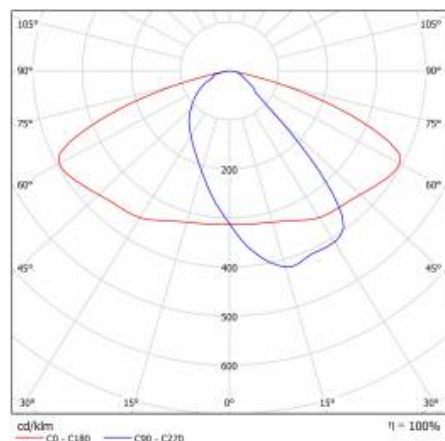

ASTRA S LED PRO 5300LM 840 AR5 IP66 I CL. DALI LE CÂBLE 0,7M CONN 34W

FICHE DÉTAILLÉE DE PRODUIT

TABLEAU DES PARAMÈTRES TECHNIQUES

Référence:	436628	Type de diffuseur:	matrice lenticulaire
EAN:	5905963436628	Optique:	AR5
Type de catégorie:	rue et route	Matériau du corps:	PP+GF
Source de lumière:	Module LED	Couleur du corps:	gris
Puissance nominale du luminaire [W]:	34	Dimensions (H/L/P/S) [mm]:	75/175/500
Tension d'alimentation nominale [V]:	220 - 240	Dimensions de montage [mm]:	ø60
Fréquence [Hz]:	50 - 60	Degré d'étanchéité:	IP66
Flux lumineux du luminaire [lm]:	5300	Poids net [kg]:	1.400
Efficacité lumineuse du luminaire [lm / W]:	156	Garantie [ans]:	5
Classe énergétique:	C	Certificat CE:	42/2024
Classe de protection:	I	Instructions d'installation:	Download PDF
Température de couleur [K]:	4000	Gamme de produits:	PRO
Indice de rendu des couleurs (Ra):	>80	Résistance aux chocs:	IK08
Protection contre les surtensions [kV]:	1	Température de travail [° C]:	de -25 à +45
Matériau du diffuseur:	PC	DIMM DALI:	oui

COURBES LÉGÈRES

Date de création de la carte: 14 mai 2024

Le fabricant se réserve le droit d'apporter des modifications au cours de l'amélioration du produit ainsi que des modifications de conception ou de modernisation du produit présenté. La fiche technique du produit n'est pas une offre commerciale * La tolérance des paramètres est de +/- 10 %

Ce produit est soumis aux règles de recyclage des équipements électriques et électroniques

Certificat CE - Nr: 42/2024

Lena Lighting S.A.
ul. Kórnicka 52, 63-000 Środa Wielkopolska
tel. +48 61 28 60 333 (Pn-Pt, 8-16), e-mail: hello@lenalighting.pl, www.lenalighting.pl

côté 2/2