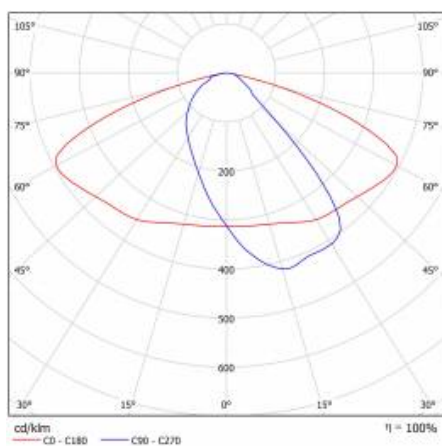

ASTRA S LED PRO 5300LM 840 AR5 IP66 I CL. DALI LE CÂBLE 0,7M CONN 34W

FICHE DÉTAILLÉE DE PRODUIT

TABLEAU DES PARAMÈTRES TECHNIQUES

Référence:	436628	Type de diffuseur:	matrice lenticulaire
Puissance nominale du luminaire [W]:	34	Matériau du corps:	PP+GF
EAN:	5905963436628	Couleur du corps:	gris
Flux lumineux du luminaire [lm]:	5300	Dimensions (H/L/P/S) [mm]:	75/175/500
Type de catégorie:	rue et route	Dimensions de montage [mm]:	ø60
Efficacité lumineuse du luminaire [lm / W]:	156	Degré d'étanchéité:	IP66
Source de lumière:	Module LED	Poids net [kg]:	1.400
Classe énergétique:	C	Garantie [ans]:	5
Température de couleur [K]:	4000	Certificat CE:	42/2024
Tension d'alimentation nominale [V]:	220 - 240	Instructions d'installation:	Download PDF
Indice de rendu des couleurs (Ra):	>80	DIMM DALI:	oui
Fréquence [Hz]:	50 - 60	Gamme de produits:	PRO
Classe de protection:	I	Résistance aux chocs:	IK08
Optique:	AR5	Température de travail [° C]:	de -25 à +45
Protection contre les surtensions [kV]:	1	Certificat ENEC:	0373/ENEC/24
Matériau du diffuseur:	PC		

COURBES LÉGÈRES

Date de création de la carte: 14 mai 2024

Le fabricant se réserve le droit d'apporter des modifications au cours de l'amélioration du produit ainsi que des modifications de conception ou de modernisation du produit présenté. La fiche technique du produit n'est pas une offre commerciale * La tolérance des paramètres est de +/- 10 %

Ce produit est soumis aux règles de recyclage des équipements électriques et électroniques

Certificat CE - Nr.42/2024

Lena Lighting S.A.
ul. Kórnicka 52, 63-000 Środa Wielkopolska
tel. +48 61 28 60 333 (Pn-Pt, 8-16), e-mail: hello@lenalighting.pl, www.lenalighting.pl