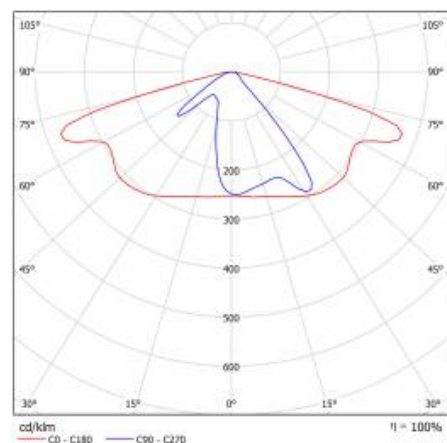

ASTRA S LED PRO 5300LM 840 AR2 IP66 II CL. LE CÂBLE 0,7M CONN 34W

FICHE DÉTAILLÉE DE PRODUIT

TABLEAU DES PARAMÈTRES TECHNIQUES

Référence:	436079	Matériau du corps:	PP+FG
EAN:	5905963436079	Couleur du corps:	gris
Type de catégorie:	rue et route	Dimensions (H/L/P/S) [mm]:	75/175/500
Source de lumière:	Module LED	Dimensions de montage [mm]:	ø60
Puissance nominale du luminaire [W]:	34	Degré d'étanchéité:	IP66
Tension d'alimentation nominale [V]:	220 - 240	Poids net [kg]:	1.400
Fréquence [Hz]:	50 - 60	Câble - longueur [m]:	0.70
Flux lumineux du luminaire [lm]:	5300	Gamme de produits:	PRO
Efficacité lumineuse du luminaire [lm / W]:	156	Résistance aux chocs:	IK08
Classe énergétique:	C	Température de travail [° C]:	de -25 à +45
Classe de protection:	II	Garantie [ans]:	5
Température de couleur [K]:	4000	Certificat CE:	42/2024
Indice de rendu des couleurs (Ra) >:	80	Certificat ENEC:	0373/ENEC/24
Protection contre les surtensions [kV]:	1	Instructions d'installation:	Download PDF
Matériau du diffuseur:	PC	Catégorie d'application:	rue et route
Type de diffuseur:	matrice lenticulaire	Pliq LDT:	Download
Optique:	AR2		

COURBES LÉGÈRES