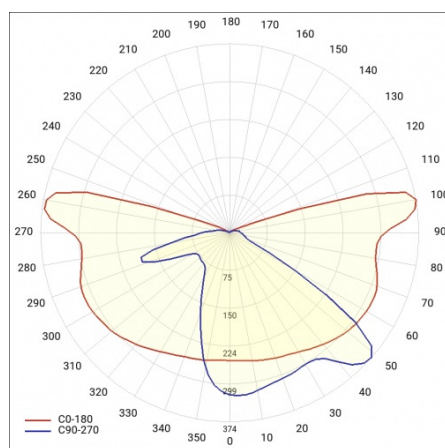

ASTRA S LED PRO 5300LM 840 AR2 IP66 II CL. DALI LE CÂBLE 0,7M CONN 34W

FICHE DÉTAILLÉE DE PRODUIT

TABLEAU DES PARAMÈTRES TECHNIQUES

Référence:	436581	Type de diffuseur:	matrice lenticulaire
Puissance nominale du luminaire [W]:	34	Matériau du corps:	PP+GF
EAN:	5905963436581	Couleur du corps:	gris
Flux lumineux du luminaire [lm]:	5300	Dimensions (H/L/P/S) [mm]:	75/175/500
Type de catégorie:	rue et route	Dimensions de montage [mm]:	ø60
Efficacité lumineuse du luminaire [lm / W]:	156	Degré d'étanchéité:	IP66
Source de lumière:	Module LED	Poids net [kg]:	1.400
Classe énergétique:	C	Garantie [ans]:	5
Température de couleur [K]:	4000	Certificat CE:	42/2024
Tension d'alimentation nominale [V]:	220 - 240	Instructions d'installation:	Download PDF
Indice de rendu des couleurs (Ra):	>80	DIMM DALI:	oui
Fréquence [Hz]:	50 - 60	Gamme de produits:	PRO
Classe de protection:	II	Résistance aux chocs:	IK08
Optique:	AR2	Température de travail [° C]:	de -25 à +45
Protection contre les surtensions [kV]:	1	Certificat ENEC:	0373/ENEC/24
Matériau du diffuseur:	PC	Pliq LDT:	Download

COURBES LÉGÈRES

Date de création de la carte: 14 mai 2024

Le fabricant se réserve le droit d'apporter des modifications au cours de l'amélioration du produit ainsi que des modifications de conception ou de modernisation du produit présenté. La fiche technique du produit n'est pas une offre commerciale * La tolérance des paramètres est de +/- 10 %

Ce produit est soumis aux règles de recyclage des équipements électriques et électroniques

Certificat CE - Nr.42/2024

Lena Lighting S.A.
ul. Kórnicka 52, 63-000 Środa Wielkopolska
tel. +48 61 28 60 333 (Pn-Pt, 8-16), e-mail: hello@lenalighting.pl, www.lenalighting.pl