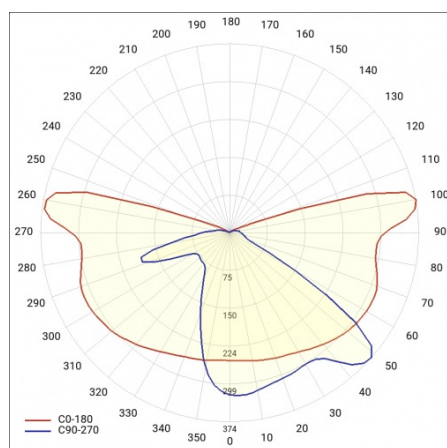

ASTRA S LED PRO 5300LM 840 AR2 IP66 I CL. DALI LE CÂBLE 0,7M CONN 34W

FICHE DÉTAILLÉE DE PRODUIT

TABLEAU DES PARAMÈTRES TECHNIQUES

Référence:	436543	Type de diffuseur:	matrice lenticulaire
Puissance nominale du luminaire [W]:	34	Matériau du corps:	PP+GF
EAN:	5905963436543	Couleur du corps:	gris
Flux lumineux du luminaire [lm]:	5300	Dimensions (H/L/P/S) [mm]:	75/175/500
Type de catégorie:	rue et route	Dimensions de montage [mm]:	ø60
Efficacité lumineuse du luminaire [lm / W]:	156	Degré d'étanchéité:	IP66
Source de lumière:	Module LED	Poids net [kg]:	1.400
Classe énergétique:	C	Garantie [ans]:	5
Température de couleur [K]:	4000	Certificat CE:	42/2024
Tension d'alimentation nominale [V]:	220 - 240	Instructions d'installation:	Download PDF
Indice de rendu des couleurs (Ra):	>80	DIMM DALI:	oui
Fréquence [Hz]:	50 - 60	Gamme de produits:	PRO
Classe de protection:	I	Résistance aux chocs:	IK08
Optique:	AR2	Température de travail [° C]:	de -25 à +45
Protection contre les surtensions [kV]:	1	Certificat ENEC:	0373/ENEC/24
Matériau du diffuseur:	PC	Pliq LDT:	Download

COURBES LÉGÈRES

Date de création de la carte: 14 mai 2024

Le fabricant se réserve le droit d'apporter des modifications au cours de l'amélioration du produit ainsi que des modifications de conception ou de modernisation du produit présenté. La fiche technique du produit n'est pas une offre commerciale * La tolérance des paramètres est de +/- 10 %

Ce produit est soumis aux règles de recyclage des équipements électriques et électroniques

Certificat CE - Nr.42/2024

Lena Lighting S.A.
ul. Kórnicka 52, 63-000 Środa Wielkopolska
tel. +48 61 28 60 333 (Pn-Pt, 8-16), e-mail: hello@lenalighting.pl, www.lenalighting.pl