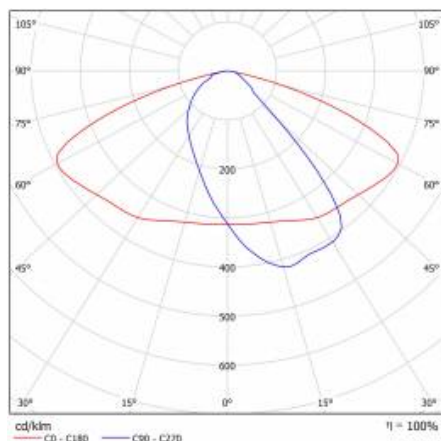

ASTRA S LED PRO 3870LM 857 AR5 IP66 I CL. DALI LE CÂBLE 0,7M CONN 25W

FICHE DÉTAILLÉE DE PRODUIT

TABLEAU DES PARAMÈTRES TECHNIQUES

Référence:	436932	Type de diffuseur:	matrice lenticulaire
EAN:	5905963436932	Optique:	AR5
Type de catégorie:	rue et route	Matériau du corps:	PP+GF
Source de lumière:	Module LED	Couleur du corps:	gris
Puissance nominale du luminaire [W]:	25	Dimensions (H/L/P/S) [mm]:	75/175/500
Tension d'alimentation nominale [V]:	220 - 240	Dimensions de montage [mm]:	ø60
Fréquence [Hz]:	50 - 60	Degré d'étanchéité:	IP66
Flux lumineux du luminaire [lm]:	3870	Poids net [kg]:	1.400
Efficacité lumineuse du luminaire [lm / W]:	155	Garantie [ans]:	5
Classe énergétique:	C	Certificat CE:	42/2024
Classe de protection:	I	Instructions d'installation:	Download PDF
Température de couleur [K]:	5700	Gamme de produits:	PRO
Indice de rendu des couleurs (Ra):	>80	Résistance aux chocs:	IK08
Protection contre les surtensions [kV]:	1	Température de travail [° C]:	de -25 à +45
Matériau du diffuseur:	PC	DIMM DALI:	oui

COURBES LÉGÈRES

Date de création de la carte: 14 mai 2024

Le fabricant se réserve le droit d'apporter des modifications au cours de l'amélioration du produit ainsi que des modifications de conception ou de modernisation du produit présenté. La fiche technique du produit n'est pas une offre commerciale * La tolérance des paramètres est de +/- 10 %

Ce produit est soumis aux règles de recyclage des équipements électriques et électroniques

Certificat CE - Nr: 42/2024

Lena Lighting S.A.
ul. Kórnicka 52, 63-000 Środa Wielkopolska
tel. +48 61 28 60 333 (Pn-Pt, 8-16), e-mail: hello@lenalighting.pl, www.lenalighting.pl

côté 2/2