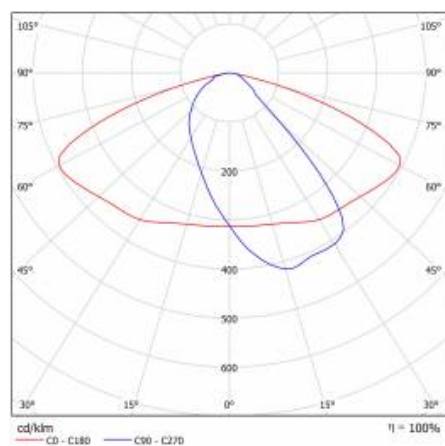

ASTRA S LED PRO 3600LM 830 AR5 IP66 II CL. LE CÂBLE 0,7M CONN 25W

FICHE DÉTAILLÉE DE PRODUIT

TABLEAU DES PARAMÈTRES TECHNIQUES

Référence:	436307	Type de diffuseur:	matrice lenticulaire
Puissance nominale du luminaire [W]:	25	Matériau du corps:	PP+GF
EAN:	5905963436307	Couleur du corps:	gris
Flux lumineux du luminaire [lm]:	3600	Dimensions (H/L/P/S) [mm]:	75/175/500
Type de catégorie:	rue et route	Dimensions de montage [mm]:	ø60
Efficacité lumineuse du luminaire [lm / W]:	144	Degré d'étanchéité:	IP66
Source de lumière:	Module LED	Poids net [kg]:	1.400
Classe énergétique:	C	Garantie [ans]:	5
Température de couleur [K]:	3000	Certificat CE:	42/2024
Tension d'alimentation nominale [V]:	220 - 240	Instructions d'installation:	Download PDF
Indice de rendu des couleurs (Ra):	>80	Gamme de produits:	PRO
Fréquence [Hz]:	50 - 60	Résistance aux chocs:	IK08
Classe de protection:	II	Température de travail [° C]:	de -25 à +45
Optique:	AR5	Certificat ENEC:	0373/ENEC/24
Protection contre les surtensions [kV]:	1		
Matériau du diffuseur:	PC		

COURBES LÉGÈRES

Date de création de la carte: 14 mai 2024

Le fabricant se réserve le droit d'apporter des modifications au cours de l'amélioration du produit ainsi que des modifications de conception ou de modernisation du produit présenté. La fiche technique du produit n'est pas une offre commerciale * La tolérance des paramètres est de +/- 10 %

Ce produit est soumis aux règles de recyclage des équipements électriques et électroniques

Certificat CE - Nr.42/2024

Lena Lighting S.A.
ul. Kórnicka 52, 63-000 Środa Wielkopolska
tel. +48 61 28 60 333 (Pn-Pt, 8-16), e-mail: hello@lenalighting.pl, www.lenalighting.pl

côté 2/2