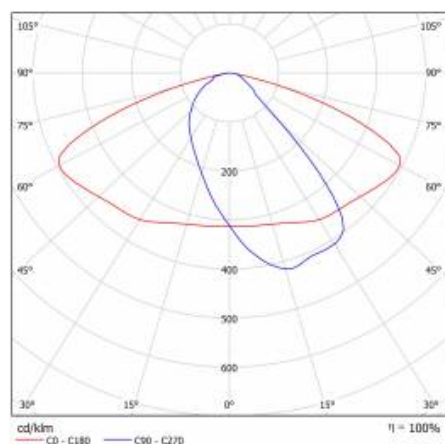

ASTRA S LED PRO 3600LM 830 AR5 IP66 II CL. DALI LE CÂBLE 0,7M CONN 25W

FICHE DÉTAILLÉE DE PRODUIT

TABLEAU DES PARAMÈTRES TECHNIQUES

Référence:	436819	Type de diffuseur:	matrice lenticulaire
Puissance nominale du luminaire [W]:	25	Matériau du corps:	PP+GF
EAN:	5905963436819	Couleur du corps:	gris
Flux lumineux du luminaire [lm]:	3600	Dimensions (H/L/P/S) [mm]:	75/175/500
Type de catégorie:	rue et route	Dimensions de montage [mm]:	ø60
Efficacité lumineuse du luminaire [lm / W]:	144	Degré d'étanchéité:	IP66
Source de lumière:	Module LED	Poids net [kg]:	1.400
Classe énergétique:	C	Garantie [ans]:	5
Température de couleur [K]:	3000	Certificat CE:	42/2024
Tension d'alimentation nominale [V]:	220 - 240	Instructions d'installation:	Download PDF
Indice de rendu des couleurs (Ra):	>80	DIMM DALI:	oui
Fréquence [Hz]:	50 - 60	Gamme de produits:	PRO
Classe de protection:	II	Résistance aux chocs:	IK08
Optique:	AR5	Température de travail [° C]:	de -25 à +45
Protection contre les surtensions [kV]:	1	Certificat ENEC:	0373/ENEC/24
Matériau du diffuseur:	PC		

COURBES LÉGÈRES

Date de création de la carte: 14 mai 2024

Le fabricant se réserve le droit d'apporter des modifications au cours de l'amélioration du produit ainsi que des modifications de conception ou de modernisation du produit présenté. La fiche technique du produit n'est pas une offre commerciale * La tolérance des paramètres est de +/- 10 %

Ce produit est soumis aux règles de recyclage des équipements électriques et électroniques

Certificat CE - Nr.42/2024

Lena Lighting S.A.
ul. Kórnicka 52, 63-000 Środa Wielkopolska
tel. +48 61 28 60 333 (Pn-Pt, 8-16), e-mail: hello@lenalighting.pl, www.lenalighting.pl