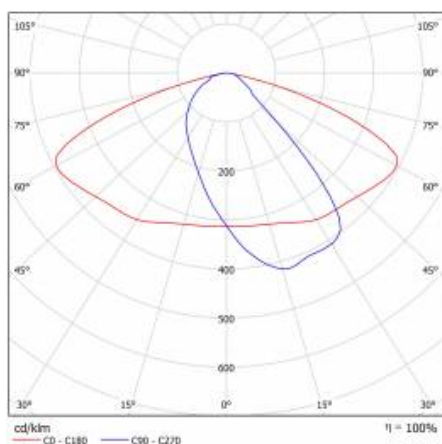

ASTRA S LED PRO 3600LM 830 AR5 IP66 II CL. DALI LE CÂBLE 0,7M CONN 25W

FICHE DÉTAILLÉE DE PRODUIT

TABLEAU DES PARAMÈTRES TECHNIQUES

Référence:	436819	Type de diffuseur:	matrice lenticulaire
Puissance nominale du luminaire [W]:	25	Matériau du corps:	PP+GF
EAN:	5905963436819	Couleur du corps:	gris
Flux lumineux du luminaire [lm]:	3600	Dimensions (H/L/P/S) [mm]:	75/175/500
Type de catégorie:	rue et route	Dimensions de montage [mm]:	ø60
Efficacité lumineuse du luminaire [lm / W]:	144	Degré d'étanchéité:	IP66
Source de lumière:	Module LED	Poids net [kg]:	1.400
Classe énergétique:	C	Garantie [ans]:	5
Température de couleur [K]:	3000	Certificat CE:	42/2024
Tension d'alimentation nominale [V]:	220 - 240	Instructions d'installation:	Download PDF
Indice de rendu des couleurs (Ra):	>80	DIMM DALI:	1
Fréquence [Hz]:	50 - 60	Gamme de produits:	PRO
Classe de protection:	II	Résistance aux chocs:	IK08
Optique:	AR5	Température de travail [° C]:	de -25 à +45
Protection contre les surtensions [kV]:	1	Certificat ENEC:	0373/ENEC/24
Matériau du diffuseur:	PC		

COURBES LÉGÈRES

Date de création de la carte: 14 mai 2024

Le fabricant se réserve le droit d'apporter des modifications au cours de l'amélioration du produit ainsi que des modifications de conception ou de modernisation du produit présenté. La fiche technique du produit n'est pas une offre commerciale * La tolérance des paramètres est de +/- 10 %

Ce produit est soumis aux règles de recyclage des équipements électriques et électroniques

Certificat CE - Nr.42/2024

Lena Lighting S.A.
ul. Kórnicka 52, 63-000 Środa Wielkopolska
tel. +48 61 28 60 333 (Pn-Pt, 8-16), e-mail: hello@lenalighting.pl, www.lenalighting.pl