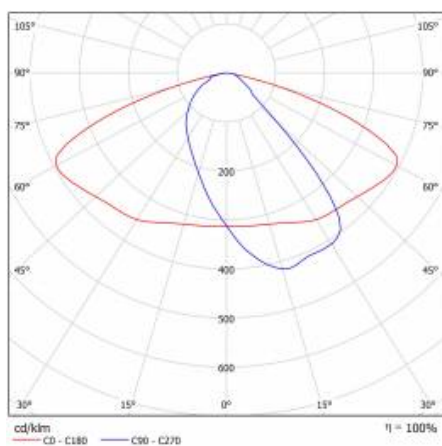

ASTRA S LED PRO 3600LM 830 AR5 IP66 I CL. LE CÂBLE 0,7M CONN 25W

FICHE DÉTAILLÉE DE PRODUIT

TABLEAU DES PARAMÈTRES TECHNIQUES

Référence:	436260	Type de diffuseur:	matrice lenticulaire
Puissance nominale du luminaire [W]:	25	Matériau du corps:	PP+GF
EAN:	5905963436260	Couleur du corps:	gris
Flux lumineux du luminaire [lm]:	3600	Dimensions (H/L/P/S) [mm]:	75/175/500
Type de catégorie:	rue et route	Dimensions de montage [mm]:	ø60
Efficacité lumineuse du luminaire [lm / W]:	144	Degré d'étanchéité:	IP66
Source de lumière:	Module LED	Poids net [kg]:	1.400
Classe énergétique:	C	Garantie [ans]:	5
Température de couleur [K]:	3000	Certificat CE:	42/2024
Tension d'alimentation nominale [V]:	220 - 240	Instructions d'installation:	Download PDF
Indice de rendu des couleurs (Ra):	>80	Gamme de produits:	PRO
Fréquence [Hz]:	50 - 60	Résistance aux chocs:	IK08
Classe de protection:	I	Température de travail [° C]:	de -25 à +45
Optique:	AR5	Certificat ENEC:	0373/ENEC/24
Protection contre les surtensions [kV]:	1		
Matériau du diffuseur:	PC		

COURBES LÉGÈRES

Date de création de la carte: 14 mai 2024

Le fabricant se réserve le droit d'apporter des modifications au cours de l'amélioration du produit ainsi que des modifications de conception ou de modernisation du produit présenté. La fiche technique du produit n'est pas une offre commerciale * La tolérance des paramètres est de +/- 10 %

Ce produit est soumis aux règles de recyclage des équipements électriques et électroniques

Certificat CE - Nr.42/2024

Lena Lighting S.A.
ul. Kórnicka 52, 63-000 Środa Wielkopolska
tel. +48 61 28 60 333 (Pn-Pt, 8-16), e-mail: hello@lenalighting.pl, www.lenalighting.pl