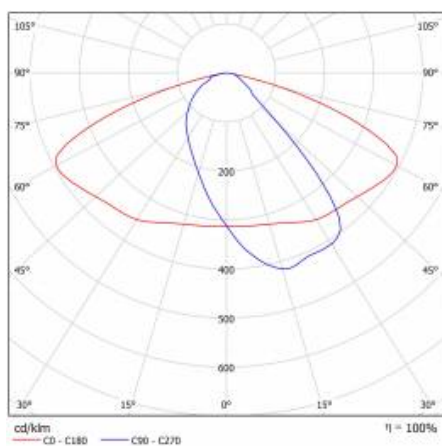

ASTRA S LED PRO 3600LM 830 AR5 IP66 I CL. LE CÂBLE 0,7M CONN 25W

FICHE DÉTAILLÉE DE PRODUIT

TABLEAU DES PARAMÈTRES TECHNIQUES

Référence:	436260	Type de diffuseur:	matrice lenticulaire
Puissance nominale du luminaire [W]:	25	Matériau du corps:	PP+GF
EAN:	5905963436260	Couleur du corps:	gris
Flux lumineux du luminaire [lm]:	3600	Dimensions (H/L/P/S) [mm]:	75/175/500
Type de catégorie:	rue et route	Dimensions de montage [mm]:	ø60
Efficacité lumineuse du luminaire [lm / W]:	144	Degré d'étanchéité:	IP66
Source de lumière:	Module LED	Poids net [kg]:	1.400
Classe énergétique:	C	Garantie [ans]:	5
Température de couleur [K]:	3000	Certificat CE:	42/2024
Tension d'alimentation nominale [V]:	220 - 240	Instructions d'installation:	Download PDF
Indice de rendu des couleurs (Ra):	>80	Gamme de produits:	PRO
Fréquence [Hz]:	50 - 60	Résistance aux chocs:	IK08
Classe de protection:	I	Température de travail [° C]:	de -25 à +45
Optique:	AR5	Certificat ENEC:	0373/ENEC/24
Protection contre les surtensions [kV]:	1		
Matériau du diffuseur:	PC		

COURBES LÉGÈRES

Date de création de la carte: 14 mai 2024

Le fabricant se réserve le droit d'apporter des modifications au cours de l'amélioration du produit ainsi que des modifications de conception ou de modernisation du produit présenté. La fiche technique du produit n'est pas une offre commerciale * La tolérance des paramètres est de +/- 10 %

Ce produit est soumis aux règles de recyclage des équipements électriques et électroniques

Certificat CE - Nr.42/2024

Lena Lighting S.A.
ul. Kórnicka 52, 63-000 Środa Wielkopolska
tel. +48 61 28 60 333 (Pn-Pt, 8-16), e-mail: hello@lenalighting.pl, www.lenalighting.pl

côté 2/2