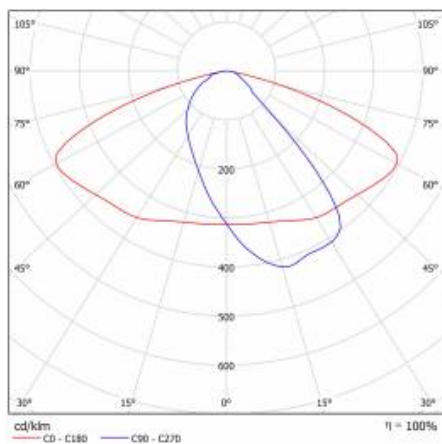

ASTRA S LED PRO 3600LM 830 AR5 IP66 I CL. LE CÂBLE 0,7M CONN 25W

FICHE DÉTAILLÉE DE PRODUIT

TABLEAU DES PARAMÈTRES TECHNIQUES

Référence:	436260	Type de diffuseur:	matrice lenticulaire
Puissance nominale du luminaire [W]:	25	Matériau du corps:	PP+GF
EAN:	5905963436260	Couleur du corps:	gris
Flux lumineux du luminaire [lm]:	3600	Dimensions (H/L/P/S) [mm]:	75/175/500
Type de catégorie:	rue et route	Dimensions de montage [mm]:	ø60
Efficacité lumineuse du luminaire [lm / W]:	144	Degré d'étanchéité:	IP66
Source de lumière:	Module LED	Poids net [kg]:	1.400
Classe énergétique:	C	Garantie [ans]:	5
Température de couleur [K]:	3000	Certificat CE:	42/2024
Tension d'alimentation nominale [V]:	220 - 240	Instructions d'installation:	Download PDF
Indice de rendu des couleurs (Ra):	>80	Gamme de produits:	PRO
Fréquence [Hz]:	50 - 60	Résistance aux chocs:	IK08
Classe de protection:	I	Température de travail [° C]:	de -25 à +45
Optique:	AR5	Certificat ENEC:	0373/ENEC/24
Protection contre les surtensions [kV]:	1		
Matériau du diffuseur:	PC		

COURBES LÉGÈRES

Date de création de la carte: 14 mai 2024

Le fabricant se réserve le droit d'apporter des modifications au cours de l'amélioration du produit ainsi que des modifications de conception ou de modernisation du produit présenté. La fiche technique du produit n'est pas une offre commerciale * La tolérance des paramètres est de +/- 10 %

Ce produit est soumis aux règles de recyclage des équipements électriques et électroniques

Certificat CE - Nr.42/2024

Lena Lighting S.A.
ul. Kórnicka 52, 63-000 Środa Wielkopolska
tel. +48 61 28 60 333 (Pn-Pt, 8-16), e-mail: hello@lenalighting.pl, www.lenalighting.pl

côté 2/2