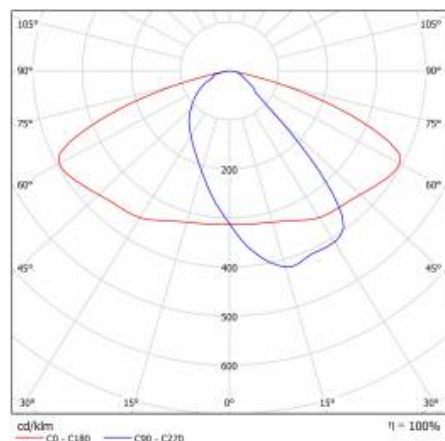

ASTRA S LED PRO 3600LM 830 AR5 IP66 I CL. LE CÂBLE 0,7M CONN 25W

FICHE DÉTAILLÉE DE PRODUIT

TABLEAU DES PARAMÈTRES TECHNIQUES

Référence:	436260	Type de diffuseur:	matrice lenticulaire
EAN:	5905963436260	Optique:	AR5
Type de catégorie:	rue et route	Matériau du corps:	PP+GF
Source de lumière:	Module LED	Couleur du corps:	gris
Puissance nominale du luminaire [W]:	25	Dimensions (H/L/P/S) [mm]:	75/175/500
Tension d'alimentation nominale [V]:	220 - 240	Dimensions de montage [mm]:	ø60
Fréquence [Hz]:	50 - 60	Degré d'étanchéité:	IP66
Flux lumineux du luminaire [lm]:	3600	Poids net [kg]:	1.400
Efficacité lumineuse du luminaire [lm / W]:	144	Garantie [ans]:	5
Classe énergétique:	C	Certificat CE:	42/2024
Classe de protection:	I	Instructions d'installation:	Download PDF
Température de couleur [K]:	3000	Gamme de produits:	PRO
Indice de rendu des couleurs (Ra):	>80	Résistance aux chocs:	IK08
Protection contre les surtensions [kV]:	1	Température de travail [° C]:	de -25 à +45
Matériau du diffuseur:	PC	Certificat ENEC:	0373/ENEC/24

COURBES LÉGÈRES

Date de création de la carte: 14 mai 2024

Le fabricant se réserve le droit d'apporter des modifications au cours de l'amélioration du produit ainsi que des modifications de conception ou de modernisation du produit présenté. La fiche technique du produit n'est pas une offre commerciale * La tolérance des paramètres est de +/- 10 %

Ce produit est soumis aux règles de recyclage des équipements électriques et électroniques

Certificat CE - Nr: 42/2024

Lena Lighting S.A.
ul. Kórnicka 52, 63-000 Środa Wielkopolska
tel. +48 61 28 60 333 (Pn-Pt, 8-16), e-mail: hello@lenalighting.pl, www.lenalighting.pl

côté 2/2