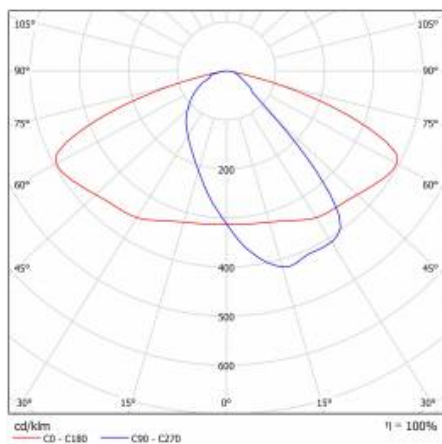

ASTRA S LED PRO 3600LM 830 AR5 IP66 I CL. DALI LE CÂBLE 0,7M CONN 25W

FICHE DÉTAILLÉE DE PRODUIT

TABLEAU DES PARAMÈTRES TECHNIQUES

Référence:	436772	Type de diffuseur:	matrice lenticulaire
Puissance nominale du luminaire [W]:	25	Matériau du corps:	PP+GF
EAN:	5905963436772	Couleur du corps:	gris
Flux lumineux du luminaire [lm]:	3600	Dimensions (H/L/P/S) [mm]:	75/175/500
Type de catégorie:	rue et route	Dimensions de montage [mm]:	ø60
Efficacité lumineuse du luminaire [lm / W]:	144	Degré d'étanchéité:	IP66
Source de lumière:	Module LED	Poids net [kg]:	1.400
Classe énergétique:	C	Garantie [ans]:	5
Température de couleur [K]:	3000	Certificat CE:	42/2024
Tension d'alimentation nominale [V]:	220 - 240	Instructions d'installation:	Download PDF
Indice de rendu des couleurs (Ra):	>80	DIMM DALI:	oui
Fréquence [Hz]:	50 - 60	Gamme de produits:	PRO
Classe de protection:	I	Résistance aux chocs:	IK08
Optique:	AR5	Température de travail [° C]:	de -25 à +45
Protection contre les surtensions [kV]:	1	Certificat ENEC:	0373/ENEC/24
Matériau du diffuseur:	PC		

COURBES LÉGÈRES

Date de création de la carte: 14 mai 2024

Le fabricant se réserve le droit d'apporter des modifications au cours de l'amélioration du produit ainsi que des modifications de conception ou de modernisation du produit présenté. La fiche technique du produit n'est pas une offre commerciale * La tolérance des paramètres est de +/- 10 %

Ce produit est soumis aux règles de recyclage des équipements électriques et électroniques

Certificat CE - Nr.42/2024

Lena Lighting S.A.
ul. Kórnicka 52, 63-000 Środa Wielkopolska
tel. +48 61 28 60 333 (Pn-Pt, 8-16), e-mail: hello@lenalighting.pl, www.lenalighting.pl

côté 2/2