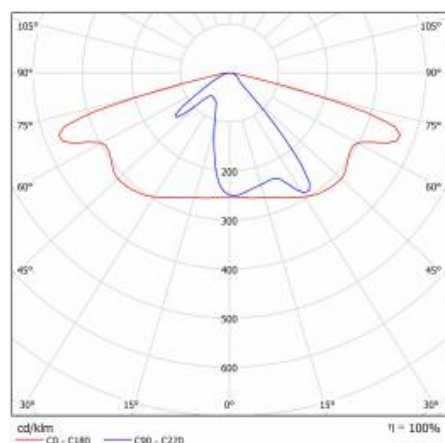

ASTRA S LED PRO 3600LM 830 AR2 IP66 I CL. LE CÂBLE 0,7M CONN 25W

FICHE DÉTAILLÉE DE PRODUIT

TABLEAU DES PARAMÈTRES TECHNIQUES

Référence:	436185	Type de diffuseur:	matrice lenticulaire
EAN:	5905963436185	Optique:	AR2
Type de catégorie:	rue et route	Matériau du corps:	PP+GF
Source de lumière:	Module LED	Couleur du corps:	gris
Puissance nominale du luminaire [W]:	25	Dimensions (H/L/P/S) [mm]:	75/175/500
Tension d'alimentation nominale [V]:	220 - 240	Dimensions de montage [mm]:	ø60
Fréquence [Hz]:	50 - 60	Degré d'étanchéité:	IP66
Flux lumineux du luminaire [lm]:	3600	Poids net [kg]:	1.400
Efficacité lumineuse du luminaire [lm / W]:	144	Garantie [ans]:	5
Classe énergétique:	C	Certificat CE:	42/2024
Classe de protection:	I	Instructions d'installation:	Download PDF
Température de couleur [K]:	3000	Gamme de produits:	PRO
Indice de rendu des couleurs (Ra):	>80	Résistance aux chocs:	IK08
Protection contre les surtensions [kV]:	1	Température de travail [° C]:	de -25 à +45
Matériau du diffuseur:	PC		

COURBES LÉGÈRES

Date de création de la carte: 14 mai 2024

Le fabricant se réserve le droit d'apporter des modifications au cours de l'amélioration du produit ainsi que des modifications de conception ou de modernisation du produit présenté. La fiche technique du produit n'est pas une offre commerciale * La tolérance des paramètres est de +/- 10 %

Ce produit est soumis aux règles de recyclage des équipements électriques et électroniques

Certificat CE - Nr: 42/2024

Lena Lighting S.A.
ul. Kórnicka 52, 63-000 Środa Wielkopolska
tel. +48 61 28 60 333 (Pn-Pt, 8-16), e-mail: hello@lenalighting.pl, www.lenalighting.pl

côté 2/2