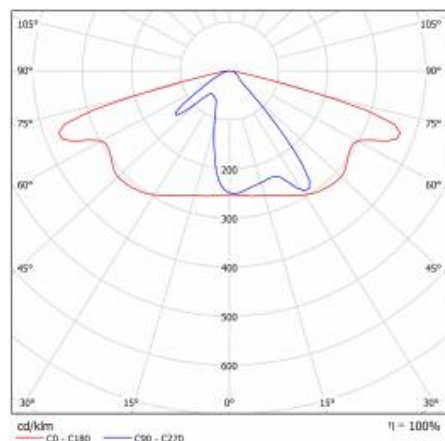

ASTRA S LED PRO 3600LM 830 AR2 IP66 I CL. DALI LE CÂBLE 0,7M CONN 25W

FICHE DÉTAILLÉE DE PRODUIT

TABLEAU DES PARAMÈTRES TECHNIQUES

Référence:	436697	Type de diffuseur:	matrice lenticulaire
EAN:	5905963436697	Optique:	AR2
Type de catégorie:	rue et route	Matériau du corps:	PP+GF
Source de lumière:	Module LED	Couleur du corps:	gris
Puissance nominale du luminaire [W]:	25	Dimensions (H/L/P/S) [mm]:	75/175/500
Tension d'alimentation nominale [V]:	220 - 240	Dimensions de montage [mm]:	ø60
Fréquence [Hz]:	50 - 60	Degré d'étanchéité:	IP66
Flux lumineux du luminaire [lm]:	3600	Poids net [kg]:	1.400
Efficacité lumineuse du luminaire [lm / W]:	144	Garantie [ans]:	5
Classe énergétique:	C	Certificat CE:	42/2024
Classe de protection:	I	Instructions d'installation:	Download PDF
Température de couleur [K]:	3000	Gamme de produits:	PRO
Indice de rendu des couleurs (Ra):	>80	Résistance aux chocs:	IK08
Protection contre les surtensions [kV]:	1	Température de travail [° C]:	de -25 à +45
Matériau du diffuseur:	PC	DIMM DALI:	oui

COURBES LÉGÈRES

Date de création de la carte: 14 mai 2024

Le fabricant se réserve le droit d'apporter des modifications au cours de l'amélioration du produit ainsi que des modifications de conception ou de modernisation du produit présenté. La fiche technique du produit n'est pas une offre commerciale * La tolérance des paramètres est de +/- 10 %

Ce produit est soumis aux règles de recyclage des équipements électriques et électroniques

Certificat CE - Nr: 42/2024

Lena Lighting S.A.
ul. Kórnicka 52, 63-000 Środa Wielkopolska
tel. +48 61 28 60 333 (Pn-Pt, 8-16), e-mail: hello@lenalighting.pl, www.lenalighting.pl

côté 2/2