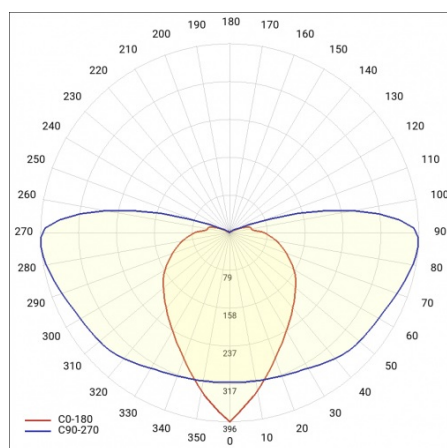

ASTRA S LED PRO 3200LM 840 AR5 IP66 II CL. DALI LE CÂBLE 0,7M CONN 20W

FICHE DÉTAILLÉE DE PRODUIT

TABLEAU DES PARAMÈTRES TECHNIQUES

Référence:	436642	Type de diffuseur:	matrice lenticulaire
Puissance nominale du luminaire [W]:	20	Matériau du corps:	PP+GF
EAN:	5905963436642	Couleur du corps:	gris
Flux lumineux du luminaire [lm]:	3200	Dimensions (H/L/P/S) [mm]:	75/175/500
Type de catégorie:	rue et route	Dimensions de montage [mm]:	ø60
Efficacité lumineuse du luminaire [lm / W]:	160	Degré d'étanchéité:	IP66
Source de lumière:	Module LED	Poids net [kg]:	1.400
Classe énergétique:	B	Garantie [ans]:	5
Température de couleur [K]:	4000	Certificat CE:	42/2024
Tension d'alimentation nominale [V]:	220 - 240	Instructions d'installation:	Download PDF
Indice de rendu des couleurs (Ra):	>80	DIMM DALI:	oui
Fréquence [Hz]:	50 - 60	Gamme de produits:	PRO
Classe de protection:	II	Résistance aux chocs:	IK08
Optique:	AR5	Température de travail [° C]:	de -25 à +45
Protection contre les surtensions [kV]:	1	Certificat ENEC:	0373/ENEC/24
Matériau du diffuseur:	PC	Pliq LDT:	Download

COURBES LÉGÈRES

Date de création de la carte: 14 mai 2024

Le fabricant se réserve le droit d'apporter des modifications au cours de l'amélioration du produit ainsi que des modifications de conception ou de modernisation du produit présenté. La fiche technique du produit n'est pas une offre commerciale * La tolérance des paramètres est de +/- 10 %

Ce produit est soumis aux règles de recyclage des équipements électriques et électroniques

Certificat CE - Nr.42/2024

Lena Lighting S.A.
ul. Kórnicka 52, 63-000 Środa Wielkopolska
tel. +48 61 28 60 333 (Pn-Pt, 8-16), e-mail: hello@lenalighting.pl, www.lenalighting.pl