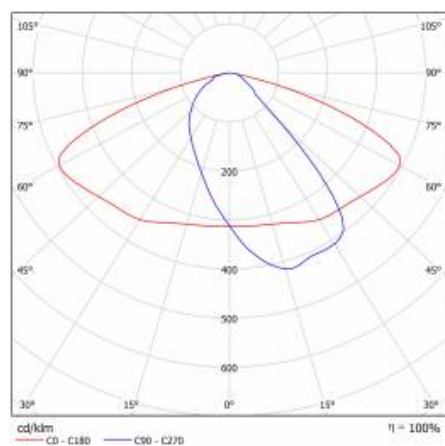

ASTRA S LED PRO 3000LM 830 AR5 IP66 II CL. LE CÂBLE 0,7M CONN 20W

FICHE DÉTAILLÉE DE PRODUIT

TABLEAU DES PARAMÈTRES TECHNIQUES

Référence:	436291	Type de diffuseur:	matrice lenticulaire
Puissance nominale du luminaire [W]:	20	Matériau du corps:	PP+GF
EAN:	5905963436291	Couleur du corps:	gris
Flux lumineux du luminaire [lm]:	3000	Dimensions (H/L/P/S) [mm]:	75/175/500
Type de catégorie:	rue et route	Dimensions de montage [mm]:	ø60
Efficacité lumineuse du luminaire [lm / W]:	150	Degré d'étanchéité:	IP66
Source de lumière:	Module LED	Poids net [kg]:	1.400
Classe énergétique:	C	Garantie [ans]:	5
Température de couleur [K]:	3000	Certificat CE:	42/2024
Tension d'alimentation nominale [V]:	220 - 240	Instructions d'installation:	Download PDF
Indice de rendu des couleurs (Ra):	>80	Gamme de produits:	PRO
Fréquence [Hz]:	50 - 60	Résistance aux chocs:	IK08
Classe de protection:	II	Température de travail [° C]:	de -25 à +45
Optique:	AR5	Certificat ENEC:	0373/ENEC/24
Protection contre les surtensions [kV]:	1		
Matériau du diffuseur:	PC		

COURBES LÉGÈRES

Date de création de la carte: 14 mai 2024

Le fabricant se réserve le droit d'apporter des modifications au cours de l'amélioration du produit ainsi que des modifications de conception ou de modernisation du produit présenté. La fiche technique du produit n'est pas une offre commerciale * La tolérance des paramètres est de +/- 10 %

Ce produit est soumis aux règles de recyclage des équipements électriques et électroniques

Certificat CE - Nr.42/2024

Lena Lighting S.A.
ul. Kórnicka 52, 63-000 Środa Wielkopolska
tel. +48 61 28 60 333 (Pn-Pt, 8-16), e-mail: hello@lenalighting.pl, www.lenalighting.pl

côté 2/2