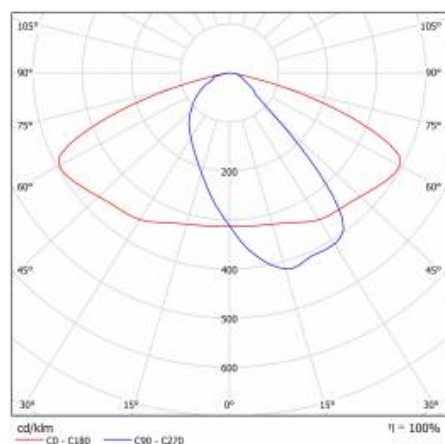

ASTRA S LED PRO 3000LM 830 AR5 IP66 II CL. LE CÂBLE 0,7M CONN 20W

FICHE DÉTAILLÉE DE PRODUIT

TABLEAU DES PARAMÈTRES TECHNIQUES

Référence:	436291	Type de diffuseur:	matrice lenticulaire
Puissance nominale du luminaire [W]:	20	Matériau du corps:	PP+GF
EAN:	5905963436291	Couleur du corps:	gris
Flux lumineux du luminaire [lm]:	3000	Dimensions (H/L/P/S) [mm]:	75/175/500
Type de catégorie:	rue et route	Dimensions de montage [mm]:	ø60
Efficacité lumineuse du luminaire [lm / W]:	150	Degré d'étanchéité:	IP66
Source de lumière:	Module LED	Poids net [kg]:	1.400
Classe énergétique:	C	Garantie [ans]:	5
Température de couleur [K]:	3000	Certificat CE:	42/2024
Tension d'alimentation nominale [V]:	220 - 240	Instructions d'installation:	Download PDF
Indice de rendu des couleurs (Ra):	>80	Gamme de produits:	PRO
Fréquence [Hz]:	50 - 60	Résistance aux chocs:	IK08
Classe de protection:	II	Température de travail [° C]:	de -25 à +45
Optique:	AR5	Certificat ENEC:	0373/ENEC/24
Protection contre les surtensions [kV]:	1		
Matériau du diffuseur:	PC		

COURBES LÉGÈRES

Date de création de la carte: 14 mai 2024

Le fabricant se réserve le droit d'apporter des modifications au cours de l'amélioration du produit ainsi que des modifications de conception ou de modernisation du produit présenté. La fiche technique du produit n'est pas une offre commerciale * La tolérance des paramètres est de +/- 10 %

Ce produit est soumis aux règles de recyclage des équipements électriques et électroniques

Certificat CE - Nr.42/2024

Lena Lighting S.A.
ul. Kórnicka 52, 63-000 Środa Wielkopolska
tel. +48 61 28 60 333 (Pn-Pt, 8-16), e-mail: hello@lenalighting.pl, www.lenalighting.pl

côté 2/2