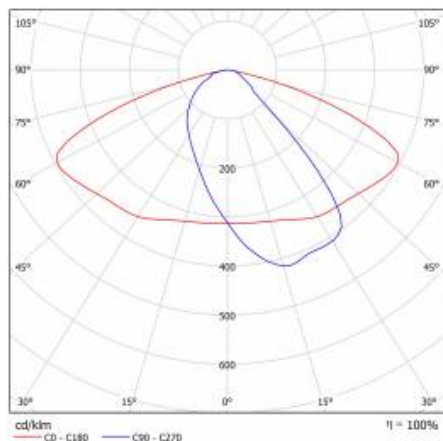

ASTRA S LED PRO 3000LM 830 AR5 IP66 I CL. DALI LE CÂBLE 0,7M CONN 20W

FICHE DÉTAILLÉE DE PRODUIT

TABLEAU DES PARAMÈTRES TECHNIQUES

Référence:	436765	Matériau du corps:	PP+FG
EAN:	5905963436765	Couleur du corps:	gris
Type de catégorie:	rue et route	Dimensions (H/L/P/S) [mm]:	75/175/500
Source de lumière:	Module LED	Dimensions de montage [mm]:	ø60
Puissance nominale du luminaire [W]:	20	Degré d'étanchéité:	IP66
Tension d'alimentation nominale [V]:	220 - 240	Poids net [kg]:	1.400
Fréquence [Hz]:	50 - 60	Câble - longueur [m]:	0.70
Flux lumineux du luminaire [lm]:	3000	Gamme de produits:	PRO
Efficacité lumineuse du luminaire [lm / W]:	150	Résistance aux chocs:	IK08
Classe énergétique:	C	Température de travail [° C]:	de -25 à +45
Classe de protection:	I	DIMM DALI:	oui
Température de couleur [K]:	3000	Garantie [ans]:	5
Indice de rendu des couleurs (Ra) >:	80	Certificat CE:	42/2024
Protection contre les surtensions [kV]:	1	Certificat ENEC:	0373/ENEC/24
Matériau du diffuseur:	PC	Instructions d'installation:	Download PDF
Type de diffuseur:	matrice lenticulaire	Catégorie d'application:	rue et route
Optique:	AR5	Pliq LDT:	Download

COURBES LÉGÈRES