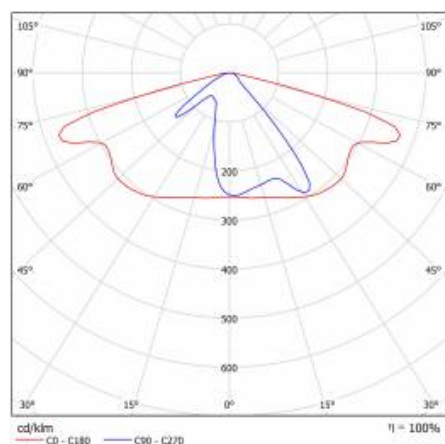

ASTRA S LED PRO 3000LM 830 AR2 IP66 II CL. DALI LE CÂBLE 0,7M CONN 20W

FICHE DÉTAILLÉE DE PRODUIT

TABLEAU DES PARAMÈTRES TECHNIQUES

Référence:	436727	Type de diffuseur:	matrice lenticulaire
Puissance nominale du luminaire [W]:	20	Matériau du corps:	PP+GF
EAN:	5905963436727	Couleur du corps:	gris
Flux lumineux du luminaire [lm]:	3000	Dimensions (H/L/P/S) [mm]:	75/175/500
Type de catégorie:	rue et route	Dimensions de montage [mm]:	ø60
Efficacité lumineuse du luminaire [lm / W]:	150	Degré d'étanchéité:	IP66
Source de lumière:	Module LED	Poids net [kg]:	1.400
Classe énergétique:	C	Garantie [ans]:	5
Température de couleur [K]:	3000	Certificat CE:	42/2024
Tension d'alimentation nominale [V]:	220 - 240	Instructions d'installation:	Download PDF
Indice de rendu des couleurs (Ra):	>80	DIMM DALI:	1
Fréquence [Hz]:	50 - 60	Gamme de produits:	PRO
Classe de protection:	II	Résistance aux chocs:	IK08
Optique:	AR2	Température de travail [° C]:	de -25 à +45
Protection contre les surtensions [kV]:	1	Certificat ENEC:	0373/ENEC/24
Matériau du diffuseur:	PC		

COURBES LÉGÈRES

Date de création de la carte: 14 mai 2024

Le fabricant se réserve le droit d'apporter des modifications au cours de l'amélioration du produit ainsi que des modifications de conception ou de modernisation du produit présenté. La fiche technique du produit n'est pas une offre commerciale * La tolérance des paramètres est de +/- 10 %

Ce produit est soumis aux règles de recyclage des équipements électriques et électroniques

Certificat CE - Nr: 42/2024

Lena Lighting S.A.
ul. Kórnicka 52, 63-000 Środa Wielkopolska
tel. +48 61 28 60 333 (Pn-Pt, 8-16), e-mail: hello@lenalighting.pl, www.lenalighting.pl