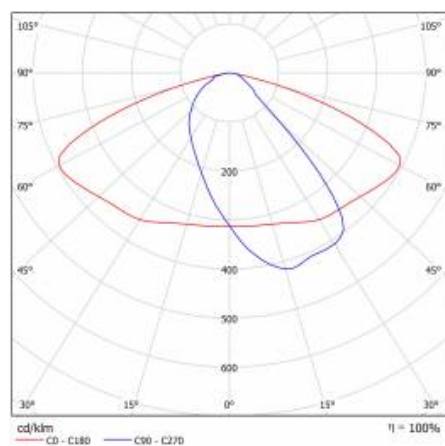

ASTRA S LED PRO 1970LM 857 AR5 IP66 I CL. LE CÂBLE 0,7M CONN 12W

FICHE DÉTAILLÉE DE PRODUIT

TABLEAU DES PARAMÈTRES TECHNIQUES

Référence:	436406	Type de diffuseur:	matrice lenticulaire
Puissance nominale du luminaire [W]:	12	Matériau du corps:	PP+GF
EAN:	5905963436406	Couleur du corps:	gris
Flux lumineux du luminaire [lm]:	1970	Dimensions (H/L/P/S) [mm]:	75/175/500
Type de catégorie:	rue et route	Dimensions de montage [mm]:	ø60
Efficacité lumineuse du luminaire [lm / W]:	164	Degré d'étanchéité:	IP66
Source de lumière:	Module LED	Poids net [kg]:	1.400
Classe énergétique:	B	Garantie [ans]:	5
Température de couleur [K]:	5700	Certificat CE:	42/2024
Tension d'alimentation nominale [V]:	220 - 240	Instructions d'installation:	Download PDF
Indice de rendu des couleurs (Ra):	>80	Gamme de produits:	PRO
Fréquence [Hz]:	50 - 60	Résistance aux chocs:	IK08
Classe de protection:	I	Température de travail [° C]:	de -25 à +45
Optique:	AR5	Certificat ENEC:	0373/ENEC/24
Protection contre les surtensions [kV]:	1		
Matériau du diffuseur:	PC		

COURBES LÉGÈRES

Date de création de la carte: 14 mai 2024

Le fabricant se réserve le droit d'apporter des modifications au cours de l'amélioration du produit ainsi que des modifications de conception ou de modernisation du produit présenté. La fiche technique du produit n'est pas une offre commerciale * La tolérance des paramètres est de +/- 10 %

Ce produit est soumis aux règles de recyclage des équipements électriques et électroniques

Certificat CE - Nr.42/2024

Lena Lighting S.A.
ul. Kórnicka 52, 63-000 Środa Wielkopolska
tel. +48 61 28 60 333 (Pn-Pt, 8-16), e-mail: hello@lenalighting.pl, www.lenalighting.pl

côté 2/2