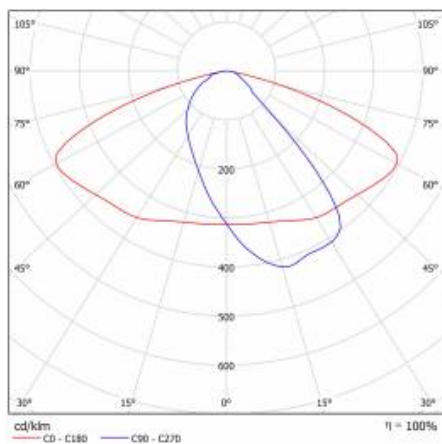

ASTRA S LED PRO 1970LM 857 AR5 IP66 I CL. LE CÂBLE 0,7M CONN 12W

FICHE DÉTAILLÉE DE PRODUIT

TABLEAU DES PARAMÈTRES TECHNIQUES

Référence:	436406	Type de diffuseur:	matrice lenticulaire
Puissance nominale du luminaire [W]:	12	Matériau du corps:	PP+GF
EAN:	5905963436406	Couleur du corps:	gris
Flux lumineux du luminaire [lm]:	1970	Dimensions (H/L/P/S) [mm]:	75/175/500
Type de catégorie:	rue et route	Dimensions de montage [mm]:	ø60
Efficacité lumineuse du luminaire [lm / W]:	164	Degré d'étanchéité:	IP66
Source de lumière:	Module LED	Poids net [kg]:	1.400
Classe énergétique:	B	Garantie [ans]:	5
Température de couleur [K]:	5700	Certificat CE:	42/2024
Tension d'alimentation nominale [V]:	220 - 240	Instructions d'installation:	Download PDF
Indice de rendu des couleurs (Ra):	>80	Gamme de produits:	PRO
Fréquence [Hz]:	50 - 60	Résistance aux chocs:	IK08
Classe de protection:	I	Température de travail [° C]:	de -25 à +45
Optique:	AR5	Certificat ENEC:	0373/ENEC/24
Protection contre les surtensions [kV]:	1		
Matériau du diffuseur:	PC		

COURBES LÉGÈRES

Date de création de la carte: 14 mai 2024

Le fabricant se réserve le droit d'apporter des modifications au cours de l'amélioration du produit ainsi que des modifications de conception ou de modernisation du produit présenté. La fiche technique du produit n'est pas une offre commerciale * La tolérance des paramètres est de +/- 10 %

Ce produit est soumis aux règles de recyclage des équipements électriques et électroniques

Certificat CE - Nr.42/2024

Lena Lighting S.A.
ul. Kórnicka 52, 63-000 Środa Wielkopolska
tel. +48 61 28 60 333 (Pn-Pt, 8-16), e-mail: hello@lenalighting.pl, www.lenalighting.pl

côté 2/2