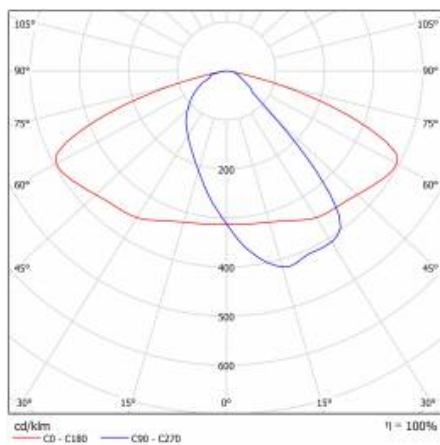

ASTRA S LED PRO 1970LM 840 AR5 IP66 II CL. LE CÂBLE 0,7M CONN 12W

FICHE DÉTAILLÉE DE PRODUIT

TABLEAU DES PARAMÈTRES TECHNIQUES

Référence:	436123	Optique:	AR5
EAN:	5905963436123	Matériau du corps:	PP+FG
Type de catégorie:	rue et route	Couleur du corps:	gris
Source de lumière:	Module LED	Dimensions (H/L/P/S) [mm]:	75/175/500
Puissance nominale du luminaire [W]:	12	Dimensions de montage [mm]:	ø60
Tension d'alimentation nominale [V]:	220 - 240	Degré d'étanchéité:	IP66
Fréquence [Hz]:	50 - 60	Poids net [kg]:	1.400
Flux lumineux du luminaire [lm]:	1970	Câble - longueur [m]:	0.70
Efficacité lumineuse du luminaire [lm / W]:	164	Gamme de produits:	PRO
Classe énergétique:	B	Résistance aux chocs:	IK08
Classe de protection:	II	Température de travail [° C]:	de -25 à +45
Température de couleur [K]:	4000	Garantie [ans]:	5
Indice de rendu des couleurs (Ra) >:	80	Certificat CE:	42/2024
Protection contre les surtensions [kV]:	1	Certificat ENEC:	0373/ENEC/24
Matériau du diffuseur:	PC	Instructions d'installation:	Download PDF
Type de diffuseur:	matrice lenticulaire	Catégorie d'application:	rue et route

COURBES LÉGÈRES