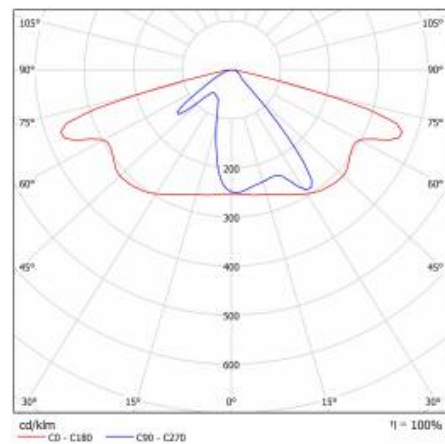

ASTRA S LED PRO 1970LM 840 AR2 IP66 I CL. LE CÂBLE 0,7M CONN 12W

FICHE DÉTAILLÉE DE PRODUIT

TABLEAU DES PARAMÈTRES TECHNIQUES

Référence:	436000	Matériau du corps:	PP+FG
EAN:	5905963436000	Couleur du corps:	gris
Type de catégorie:	rue et route	Dimensions (H/L/P/S) [mm]:	75/175/500
Source de lumière:	Module LED	Dimensions de montage [mm]:	ø60
Puissance nominale du luminaire [W]:	12	Degré d'étanchéité:	IP66
Tension d'alimentation nominale [V]:	220 - 240	Poids net [kg]:	1.400
Fréquence [Hz]:	50 - 60	Câble - longueur [m]:	0.70
Flux lumineux du luminaire [lm]:	1970	Gamme de produits:	PRO
Efficacité lumineuse du luminaire [lm / W]:	164	Résistance aux chocs:	IK08
Classe énergétique:	B	Température de travail [° C]:	de -25 à +45
Classe de protection:	I	Garantie [ans]:	5
Température de couleur [K]:	4000	Certificat CE:	42/2024
Indice de rendu des couleurs (Ra) >:	80	Certificat ENEC:	0373/ENEC/24
Protection contre les surtensions [kV]:	1	Instructions d'installation:	Download PDF
Matériau du diffuseur:	PC	Catégorie d'application:	rue et route
Type de diffuseur:	matrice lenticulaire	Pliq LDT:	Download
Optique:	AR2		

COURBES LÉGÈRES