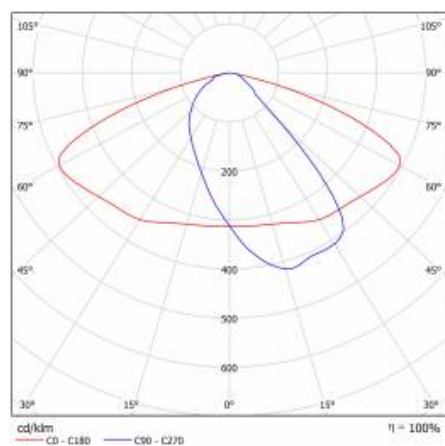

ASTRA S LED PRO 1850LM 830 AR5 IP66 II CL. LE CÂBLE 0,7M CONN 12W

FICHE DÉTAILLÉE DE PRODUIT

TABLEAU DES PARAMÈTRES TECHNIQUES

Référence:	436284	Type de diffuseur:	matrice lenticulaire
Puissance nominale du luminaire [W]:	12	Matériau du corps:	PP+GF
EAN:	5905963436284	Couleur du corps:	gris
Flux lumineux du luminaire [lm]:	1850	Dimensions (H/L/P/S) [mm]:	75/175/500
Type de catégorie:	rue et route	Dimensions de montage [mm]:	ø60
Efficacité lumineuse du luminaire [lm / W]:	154	Degré d'étanchéité:	IP66
Source de lumière:	Module LED	Poids net [kg]:	1.400
Classe énergétique:	C	Garantie [ans]:	5
Température de couleur [K]:	3000	Certificat CE:	42/2024
Tension d'alimentation nominale [V]:	220 - 240	Instructions d'installation:	Download PDF
Indice de rendu des couleurs (Ra):	>80	Gamme de produits:	PRO
Fréquence [Hz]:	50 - 60	Résistance aux chocs:	IK08
Classe de protection:	II	Température de travail [° C]:	de -25 à +45
Optique:	AR5	Certificat ENEC:	0373/ENEC/24
Protection contre les surtensions [kV]:	1		
Matériau du diffuseur:	PC		

COURBES LÉGÈRES

Date de création de la carte: 14 mai 2024

Le fabricant se réserve le droit d'apporter des modifications au cours de l'amélioration du produit ainsi que des modifications de conception ou de modernisation du produit présenté. La fiche technique du produit n'est pas une offre commerciale * La tolérance des paramètres est de +/- 10 %

Ce produit est soumis aux règles de recyclage des équipements électriques et électroniques

Certificat CE - Nr.42/2024

Lena Lighting S.A.
ul. Kórnicka 52, 63-000 Środa Wielkopolska
tel. +48 61 28 60 333 (Pn-Pt, 8-16), e-mail: hello@lenalighting.pl, www.lenalighting.pl