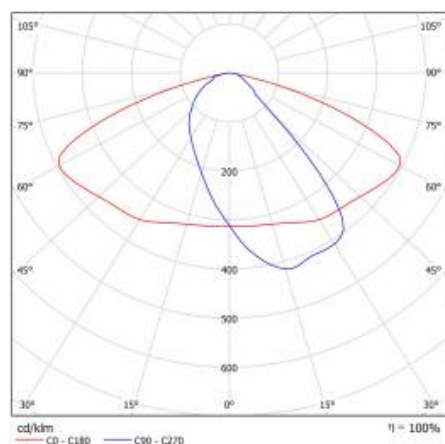

ASTRA S LED PRO 1850LM 830 AR5 IP66 II CL. LE CÂBLE 0,7M CONN 12W

FICHE DÉTAILLÉE DE PRODUIT

TABLEAU DES PARAMÈTRES TECHNIQUES

Référence:	436284	Type de diffuseur:	matrice lenticulaire
Puissance nominale du luminaire [W]:	12	Matériau du corps:	PP+GF
EAN:	5905963436284	Couleur du corps:	gris
Flux lumineux du luminaire [lm]:	1850	Dimensions (H/L/P/S) [mm]:	75/175/500
Type de catégorie:	rue et route	Dimensions de montage [mm]:	ø60
Efficacité lumineuse du luminaire [lm / W]:	154	Degré d'étanchéité:	IP66
Source de lumière:	Module LED	Poids net [kg]:	1.400
Classe énergétique:	C	Garantie [ans]:	5
Température de couleur [K]:	3000	Certificat CE:	42/2024
Tension d'alimentation nominale [V]:	220 - 240	Instructions d'installation:	Download PDF
Indice de rendu des couleurs (Ra):	>80	Gamme de produits:	PRO
Fréquence [Hz]:	50 - 60	Résistance aux chocs:	IK08
Classe de protection:	II	Température de travail [° C]:	de -25 à +45
Optique:	AR5	Certificat ENEC:	0373/ENEC/24
Protection contre les surtensions [kV]:	1		
Matériau du diffuseur:	PC		

COURBES LÉGÈRES

Date de création de la carte: 14 mai 2024

Le fabricant se réserve le droit d'apporter des modifications au cours de l'amélioration du produit ainsi que des modifications de conception ou de modernisation du produit présenté. La fiche technique du produit n'est pas une offre commerciale * La tolérance des paramètres est de +/- 10 %

Ce produit est soumis aux règles de recyclage des équipements électriques et électroniques

Certificat CE - Nr.42/2024

Lena Lighting S.A.
ul. Kórnicka 52, 63-000 Środa Wielkopolska
tel. +48 61 28 60 333 (Pn-Pt, 8-16), e-mail: hello@lenalighting.pl, www.lenalighting.pl