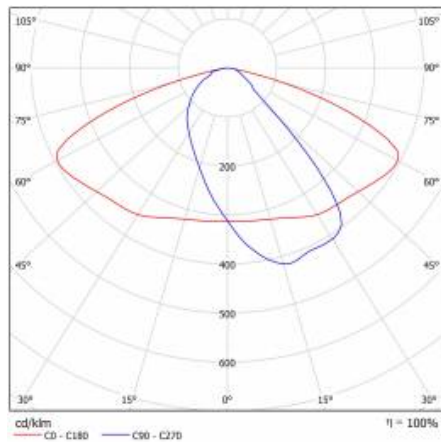

ASTRA S LED PRO 1850LM 830 AR5 IP66 II CL. DALI LE CÂBLE 0,7M CONN 12W

FICHE DÉTAILLÉE DE PRODUIT

TABLEAU DES PARAMÈTRES TECHNIQUES

Référence:	436796	Matériau du corps:	PP+FG
EAN:	5905963436796	Couleur du corps:	gris
Type de catégorie:	rue et route	Dimensions (H/L/P/S) [mm]:	75/175/500
Source de lumière:	Module LED	Dimensions de montage [mm]:	ø60
Puissance nominale du luminaire [W]:	12	Degré d'étanchéité:	IP66
Tension d'alimentation nominale [V]:	220 - 240	Poids net [kg]:	1.400
Fréquence [Hz]:	50 - 60	Câble - longueur [m]:	0.70
Flux lumineux du luminaire [lm]:	1850	Gamme de produits:	PRO
Efficacité lumineuse du luminaire [lm / W]:	154	Résistance aux chocs:	IK08
Classe énergétique:	C	Température de travail [° C]:	de -25 à +45
Classe de protection:	II	DIMM DALI:	oui
Température de couleur [K]:	3000	Garantie [ans]:	5
Indice de rendu des couleurs (Ra) >:	80	Certificat CE:	42/2024
Protection contre les surtensions [kV]:	1	Certificat ENEC:	0373/ENEC/24
Matériau du diffuseur:	PC	Instructions d'installation:	Download PDF
Type de diffuseur:	matrice lenticulaire	Catégorie d'application:	rue et route
Optique:	AR5	Pliq LDT:	Download

COURBES LÉGÈRES