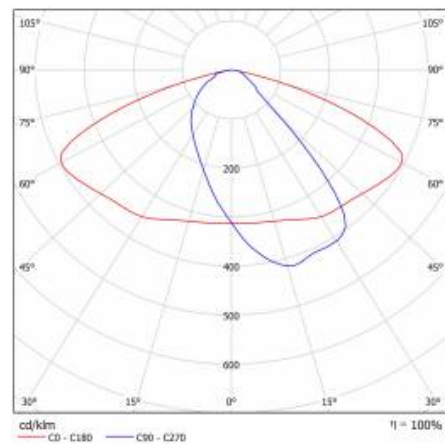

ASTRA S LED PRO 1850LM 830 AR5 IP66 I CL. DALI LE CÂBLE 0,7M CONN 12W

FICHE DÉTAILLÉE DE PRODUIT

TABLEAU DES PARAMÈTRES TECHNIQUES

Référence:	436758	Matériau du corps:	PP+FG
EAN:	5905963436758	Couleur du corps:	gris
Type de catégorie:	rue et route	Dimensions (H/L/P/S) [mm]:	75/175/500
Source de lumière:	Module LED	Dimensions de montage [mm]:	ø60
Puissance nominale du luminaire [W]:	12	Degré d'étanchéité:	IP66
Tension d'alimentation nominale [V]:	220 - 240	Poids net [kg]:	1.400
Fréquence [Hz]:	50 - 60	Câble - longueur [m]:	0.70
Flux lumineux du luminaire [lm]:	1850	Gamme de produits:	PRO
Efficacité lumineuse du luminaire [lm / W]:	154	Résistance aux chocs:	IK08
Classe énergétique:	C	Température de travail [° C]:	de -25 à +45
Classe de protection:	I	DIMM DALI:	oui
Température de couleur [K]:	3000	Garantie [ans]:	5
Indice de rendu des couleurs (Ra) >:	80	Certificat CE:	42/2024
Protection contre les surtensions [kV]:	1	Certificat ENEC:	0373/ENEC/24
Matériau du diffuseur:	PC	Instructions d'installation:	Download PDF
Type de diffuseur:	matrice lenticulaire	Catégorie d'application:	rue et route
Optique:	AR5	Pliq LDT:	Download

COURBES LÉGÈRES