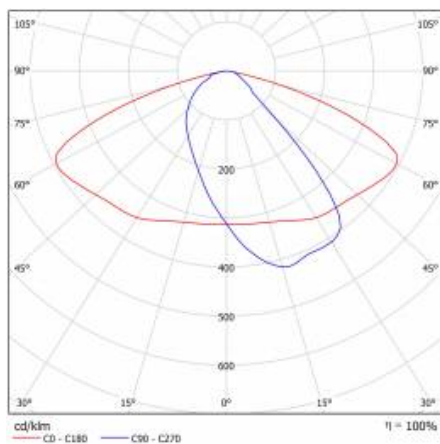

ASTRA S LED PRO 1850LM 830 AR5 IP66 I CL. DALI LE CÂBLE 0,7M CONN 12W

FICHE DÉTAILLÉE DE PRODUIT

TABLEAU DES PARAMÈTRES TECHNIQUES

Référence:	436758	Type de diffuseur:	matrice lenticulaire
Puissance nominale du luminaire [W]:	12	Matériau du corps:	PP+GF
EAN:	5905963436758	Couleur du corps:	gris
Flux lumineux du luminaire [lm]:	1850	Dimensions (H/L/P/S) [mm]:	75/175/500
Type de catégorie:	rue et route	Dimensions de montage [mm]:	ø60
Efficacité lumineuse du luminaire [lm / W]:	154	Degré d'étanchéité:	IP66
Source de lumière:	Module LED	Poids net [kg]:	1.400
Classe énergétique:	C	Garantie [ans]:	5
Température de couleur [K]:	3000	Certificat CE:	42/2024
Tension d'alimentation nominale [V]:	220 - 240	Instructions d'installation:	Download PDF
Indice de rendu des couleurs (Ra):	>80	DIMM DALI:	oui
Fréquence [Hz]:	50 - 60	Gamme de produits:	PRO
Classe de protection:	I	Résistance aux chocs:	IK08
Optique:	AR5	Température de travail [° C]:	de -25 à +45
Protection contre les surtensions [kV]:	1	Certificat ENEC:	0373/ENEC/24
Matériau du diffuseur:	PC		

COURBES LÉGÈRES

Date de création de la carte: 14 mai 2024

Le fabricant se réserve le droit d'apporter des modifications au cours de l'amélioration du produit ainsi que des modifications de conception ou de modernisation du produit présenté. La fiche technique du produit n'est pas une offre commerciale * La tolérance des paramètres est de +/- 10 %

Ce produit est soumis aux règles de recyclage des équipements électriques et électroniques

Certificat CE - Nr.42/2024

Lena Lighting S.A.
ul. Kórnicka 52, 63-000 Środa Wielkopolska
tel. +48 61 28 60 333 (Pn-Pt, 8-16), e-mail: hello@lenalighting.pl, www.lenalighting.pl

côté 2/2