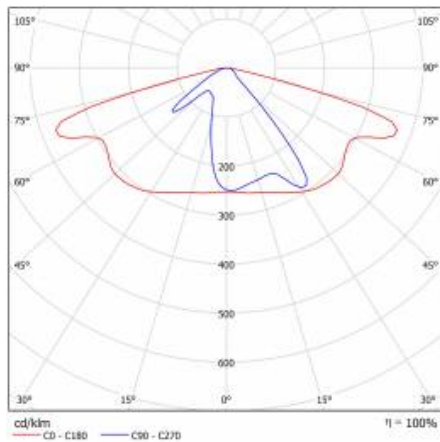

ASTRA S LED PRO 1850LM 830 AR2 IP66 I CL. DALI LE CÂBLE 0,7M CONN 12W

FICHE DÉTAILLÉE DE PRODUIT

TABLEAU DES PARAMÈTRES TECHNIQUES

Référence:	436673	Type de diffuseur:	matrice lenticulaire
EAN:	5905963436673	Optique:	AR2
Type de catégorie:	rue et route	Matériau du corps:	PP+GF
Source de lumière:	Module LED	Couleur du corps:	gris
Puissance nominale du luminaire [W]:	12	Dimensions (H/L/P/S) [mm]:	75/175/500
Tension d'alimentation nominale [V]:	220 - 240	Dimensions de montage [mm]:	ø60
Fréquence [Hz]:	50 - 60	Degré d'étanchéité:	IP66
Flux lumineux du luminaire [lm]:	1850	Poids net [kg]:	1.400
Efficacité lumineuse du luminaire [lm / W]:	154	Garantie [ans]:	5
Classe énergétique:	C	Certificat CE:	42/2024
Classe de protection:	I	Instructions d'installation:	Download PDF
Température de couleur [K]:	3000	Gamme de produits:	PRO
Indice de rendu des couleurs (Ra):	>80	Résistance aux chocs:	IK08
Protection contre les surtensions [kV]:	1	Température de travail [° C]:	de -25 à +45
Matériau du diffuseur:	PC	DIMM DALI:	oui

COURBES LÉGÈRES

Date de création de la carte: 14 mai 2024

Le fabricant se réserve le droit d'apporter des modifications au cours de l'amélioration du produit ainsi que des modifications de conception ou de modernisation du produit présenté. La fiche technique du produit n'est pas une offre commerciale * La tolérance des paramètres est de +/- 10 %

Ce produit est soumis aux règles de recyclage des équipements électriques et électroniques

Certificat CE - Nr: 42/2024

Lena Lighting S.A.
ul. Kórnicka 52, 63-000 Środa Wielkopolska
tel. +48 61 28 60 333 (Pn-Pt, 8-16), e-mail: hello@lenalighting.pl, www.lenalighting.pl

côté 2/2